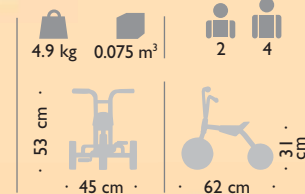

1

MINI VIKING
Kvalité till de minsta!
2 - 4 ÅR

Mini viking
Klassisk
cykelserie!

2

3

4

- 1 **41420 Mini Viking 3-hjuling**
  Den lilla trehjulingen för de minsta barnen. Kan även användas som spark- eller gåcykel innan barnet kan utnyttja pedalerna. Kan kopplas samman med vår släpkärra, art. nr: 437 20, för en extra dimension i leken ..... **Pris /st**   **949,-/ 1.186,-**
- 2 **44220 Mini Viking 3-hjuling Classic**
  Denna trehjuling har ett justerbart säte och en plattform bak på cykeln som man kan stå och åka på. Kan kopplas samman med vår släpkärra, art. nr: 437 20, för en extra dimension i leken ..... **Pris/st**   **999,-/ 1.249,-**

- 3 **43720 Mini Viking Släpkärra**
  Denna lilla släpkärra passar endast till våra trehjulingar, art. nr: 41420 och 44220. Enkel och snabb koppling. En trehjuling med släpkärra är verkligen en favorit hos barnen! ..... **Pris/st**   **899,-/ 1.124,-**
- 4 **31350 Putta på stång**
  Justerbar putta på stång som hjälper de mindre barnen att komma fram. Placeras under sätet och det behövs inga verktyg. OBS! Passar endast Mini Viking ..... **Pris/st**   **299,-/ 374,-**