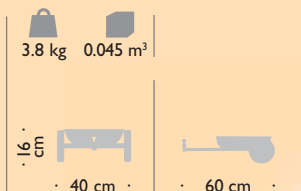

1

MINI VIKING
Kvalité till de minsta!
2 - 4 ÅR

Mini viking
Klassisk
cykelserie!

2

3

4

- 1 **41420 Mini Viking 3-hjuling**
  Den lilla trehjulingen för de minsta barnen. Kan även användas som spark- eller gåcykel innan barnet kan utnyttja pedalerna. Kan kopplas samman med vår släpkärra, art. nr: 437 20, för en extra dimension i leken ..... **Pris /st**   **949,-/ 1.186,-**
- 2 **44220 Mini Viking 3-hjuling Classic**
  Denna trehjuling har ett justerbart säte och en plattform bak på cykeln som man kan stå och åka på. Kan kopplas samman med vår släpkärra, art. nr: 437 20, för en extra dimension i leken ..... **Pris/st**   **999,-/ 1.249,-**

- 3 **43720 Mini Viking Släpkärra**
  Denna lilla släpkärra passar endast till våra trehjulingar, art. nr: 41420 och 44220. Enkel och snabb koppling. En trehjuling med släpkärra är verkligen en favorit hos barnen! ..... **Pris/st**   **899,-/ 1.124,-**
- 4 **31350 Putta på stång**
  Justerbar putta på stång som hjälper de mindre barnen att komma fram. Placeras under sätet och det behövs inga verktyg. OBS! Passar endast Mini Viking ..... **Pris/st**   **299,-/ 374,-**