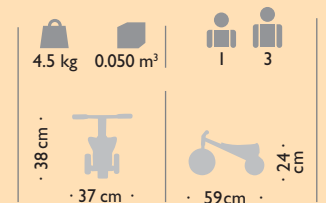

1

2

MINI VIKING
Kvalité till de minsta!
1 - 3 ÅR

3

Mini viking
Cyklar för de minsta barnen!

- 1 **43120 Mini Viking Skubber**
  En gåcykel för de minsta. Dubbla framhjul gör den extra stabil.....Pris/st **999,-/ 1.249,-**
- 2 **43020 Mini Viking Scooter Dubbelhjul**
  Anatomiskt säte tillsammans med dubbla framhjul gör denna cykel väldigt stabil och behaglig att hantera. Perfekt för de minsta barnen.....Pris/st **1.099,-/ 1.374,-**

- 3 **43820 Mini Viking Scooter**
  Till de minsta barnen. Denna modell ger en mycket bra balansträning och rekommenderas även för användning inomhus då den är väldigt tyst.....Pris/st **999,-/ 1.249,-**