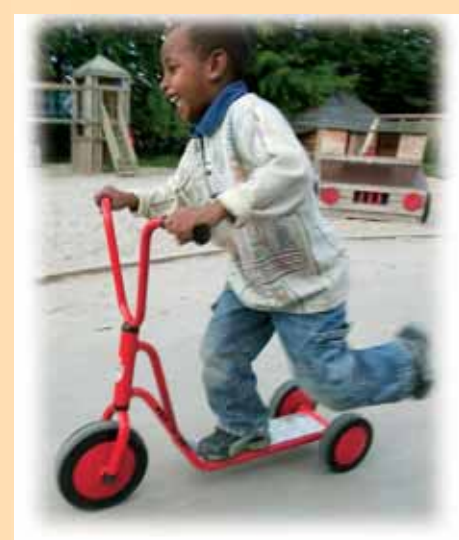

MINI VIKING  
Kvalité till de minsta!  
**1 - 3 ÅR**

**Mini Viking**  
**Gemenskap  
och vänskap!**

**1 43220 Mini Viking Dubbel**  
En gåcykel för två där en styr och en är passagerare. Båda två kan hjälpa till att sparka för att det ska gå lite snabbare. Dubbla framhjul gör den extra stabil ..... **Pris/st 1.099,-/ 1.374,-**

**2 43920 Mini Viking Trippel**  
Den sociala cykeln där man kan skjutsa två av sina kompisar. Här blir det full fart framåt. Dubbla framhjul gör den extra stabil..... **Pris/st 1.249,-/ 1.561,-**

**Mini viking**  
**Roliga sparkcyklar!**

1

**MINI VIKING**  
 Kvalité till de minsta!  
**2 - 4 ÅR**

2

**MINI VIKING**  
 Kvalité till de minsta!  
**3 - 4 ÅR**

3

**MINI VIKING**  
 Kvalité till de minsta!  
**2 - 4 ÅR**

- 1 **43320 Mini Viking Sparkcykel Stabil**  
 Den lilla snabba sparkcykeln för de minsta barnen. Dubbla bakhjul ger extra stabilitet..... **Pris/st**    1.199,-/    1.499,-
- 2 **43420 Mini Viking Sparkcykel**  
 När barnet blivit lite större och motoriken hängt med har vi denna sparkcykel där balansen och koordinationen sätts på prov..... **Pris/st**    1.199,-/    1.499,-