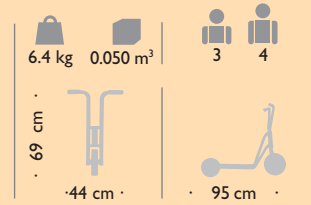

2

MINI VIKING
Kvalité till de minsta!
3 - 4 ÅR