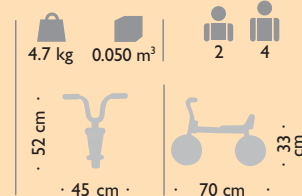

1

Mini Viking
Cyklar från
Winther!

MINI VIKING
Kvalité till de minsta!
2 - 4 ÅR

2

3

- 1 **44720 Mini Viking 3-hjuling med flak.**
  Med fastmonterat flak. Stabil till de mindre barn-en som ännu inte kan tippa med flaket ..... **Pris/st 1.099,-/ 1.374,-**
- 2 **44020 Mini Bike Runner**
  Bike Runner är ett stort steg på vägen från trehjulingar och scootrar till de större modellerna. Barnen glädjs åt att balansera på denna cykel..... **Pris/st 999,-/ 1.249,-**

- 3 **43520 Mini Viking Ben-Hur**
  Den stående passageraren kan hålla fast i säkerhetsbågen samtidigt som han/hon skjuter på med foten vilket ger lite extra fart. Även denna modell har två framhjul för extra stabilitet ..... **Pris/st 1.249,-/ 1.561,-**