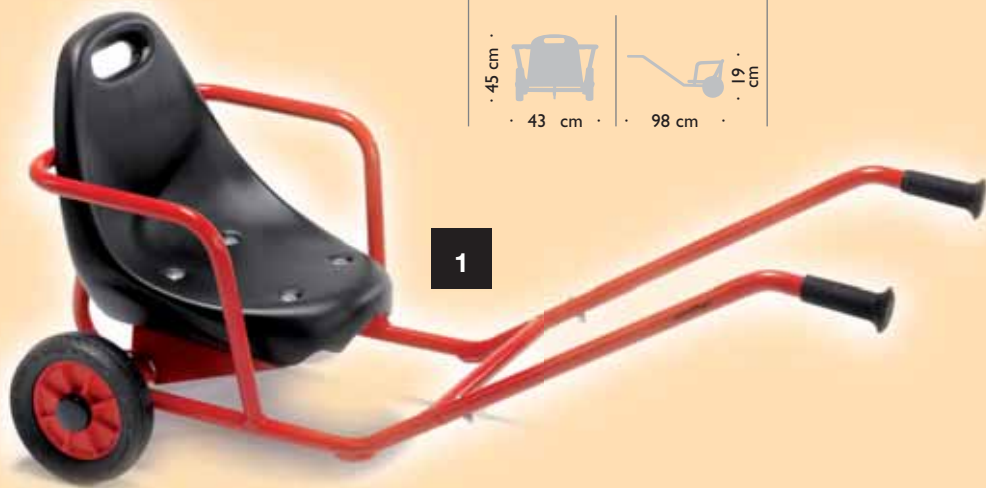

**2 43920 Mini Viking Trippel**  
Den sociala cykeln där man kan skjutsa två av sina kompisar. Här blir det full fart framåt. Dubbla framhjul gör den extra stabil..... **Pris/st 1.249,-/ 1.561,-**

**Mini viking**  
**Roliga sparkcyklar!**

1

**MINI VIKING**  
 Kvalité till de minsta!  
**2 - 4 ÅR**

2

**MINI VIKING**  
 Kvalité till de minsta!  
**3 - 4 ÅR**

3

**MINI VIKING**  
 Kvalité till de minsta!  
**2 - 4 ÅR**

- 1 **43320 Mini Viking Sparkcykel Stabil**  
 Den lilla snabba sparkcykeln för de minsta barnen. Dubbla bakhjul ger extra stabilitet..... **Pris/st**    1.199,-/    1.499,-
- 2 **43420 Mini Viking Sparkcykel**  
 När barnet blivit lite större och motoriken hängt med har vi denna sparkcykel där balansen och koordinationen sätts på prov..... **Pris/st**    1.199,-/    1.499,-

- 3 **44920 Mini Viking Sparkcykel 3-hjulig**  
 Vår absolut minsta sparkcykel. Maximal stabilitet med 3 hjul och stor aluminiumplatta..... **Pris/st**    1.099,-/    1.374,-

1

**Mini Viking**  
**Roliga**  
**tillbehör!**