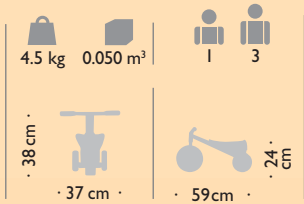

1

2

MINI VIKING
Kvalité till de minsta!
1 - 3 ÅR

3

Mini viking
Cyklar för de minsta barnen!

- 1 **43120 Mini Viking Skubber**
  En gåcykel för de minsta. Dubbla framhjul gör den extra stabil.....Pris/st **999,-/ 1.249,-**
- 2 **43020 Mini Viking Scooter Dubbelhjul**
  Anatomiskt säte tillsammans med dubbla framhjul gör denna cykel väldigt stabil och behaglig att hantera. Perfekt för de minsta barnen.....Pris/st **1.099,-/ 1.374,-**

- 3 **43820 Mini Viking Scooter**
  Till de minsta barnen. Denna modell ger en mycket bra balansträning och rekommenderas även för användning inomhus då den är väldigt tyst.....Pris/st **999,-/ 1.249,-**