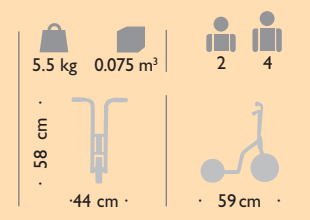

3

MINI VIKING
Kvalité till de minsta!
2 - 4 ÅR

- 1 **43320 Mini Viking Sparkcykel Stabil**
  Den lilla snabba sparkcykeln för de minsta barnen. Dubbla bakhjul ger extra stabilitet..... **Pris/st**   1.199,-/   1.499,-
- 2 **43420 Mini Viking Sparkcykel**
  När barnet blivit lite större och motoriken hängt med har vi denna sparkcykel där balansen och koordinationen sätts på prov..... **Pris/st**   1.199,-/   1.499,-

- 3 **44920 Mini Viking Sparkcykel 3-hjulig**
  Vår absolut minsta sparkcykel. Maximal stabilitet med 3 hjul och stor aluminiumplatta..... **Pris/st**   1.099,-/   1.374,-