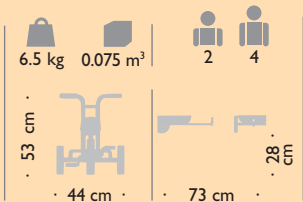

1

Mini Viking
Cyklar från
Winther!

MINI VIKING
Kvalité till de minsta!
2 - 4 ÅR