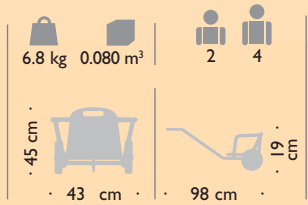

1

Mini Viking
Roliga
tillbehör!