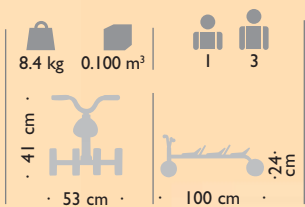

Mini Viking
**Gemenskap
och vänskap!**

1 43220 Mini Viking Dubbel
En gåcykel för två där en styr och en är passagerare. Båda två kan hjälpa till att sparka för att det ska gå lite snabbare. Dubbla framhjul gör den extra stabil ..... **Pris/st 1.099,-/ 1.374,-**

2 43920 Mini Viking Trippel
Den sociala cykeln där man kan skjutsa två av sina kompisar. Här blir det full fart framåt. Dubbla framhjul gör den extra stabil..... **Pris/st 1.249,-/ 1.561,-**