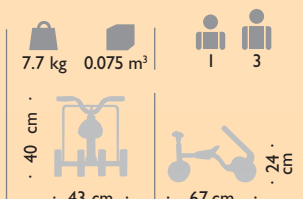

1

Mini Viking
Cyklar från
Winther!

MINI VIKING
Kvalité till de minsta!
2 - 4 ÅR

2

3

- 1 **44720 Mini Viking 3-hjuling med flak.**
  Med fastmonterat flak. Stabil till de mindre barn-en som ännu inte kan tippa med flaket ..... **Pris/st 1.099,-/ 1.374,-**
- 2 **44020 Mini Bike Runner**
  Bike Runner är ett stort steg på vägen från trehjulingar och scootrar till de större modellerna. Barnen glädjs åt att balansera på denna cykel..... **Pris/st 999,-/ 1.249,-**

- 3 **43520 Mini Viking Ben-Hur**
  Den stående passageraren kan hålla fast i säkerhetsbågen samtidigt som han/hon skjuter på med foten vilket ger lite extra fart. Även denna modell har två framhjul för extra stabilitet ..... **Pris/st 1.249,-/ 1.561,-**