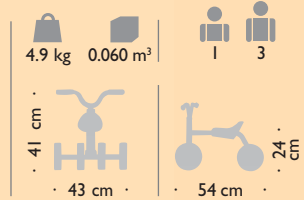

1

2

MINI VIKING
Kvalité till de minsta!
1 - 3 ÅR

3

Mini viking
Cyklar för de minsta barnen!

- 1 **43120 Mini Viking Skubber**
  En gåcykel för de minsta. Dubbla framhjul gör den extra stabil.....Pris/st **999,-/ 1.249,-**
- 2 **43020 Mini Viking Scooter Dubbelhjul**
  Anatomiskt säte tillsammans med dubbla framhjul gör denna cykel väldigt stabil och behaglig att hantera. Perfekt för de minsta barnen.....Pris/st **1.099,-/ 1.374,-**

- 3 **43820 Mini Viking Scooter**
  Till de minsta barnen. Denna modell ger en mycket bra balansträning och rekommenderas även för användning inomhus då den är väldigt tyst.....Pris/st **999,-/ 1.249,-**