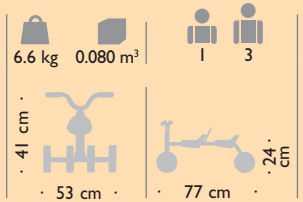

MINI VIKING
Kvalité till de minsta!
1 - 3 ÅR