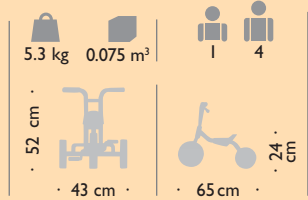

1

MINI VIKING
Kvalité till de minsta!
2 - 4 ÅR

Mini viking
Klassisk
cykelserie!