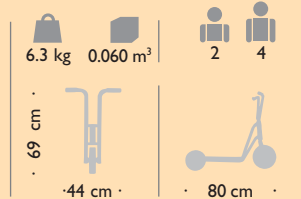

Mini viking
Roliga sparkcyklar!

1

MINI VIKING
Kvalité till de minsta!
2 - 4 ÅR