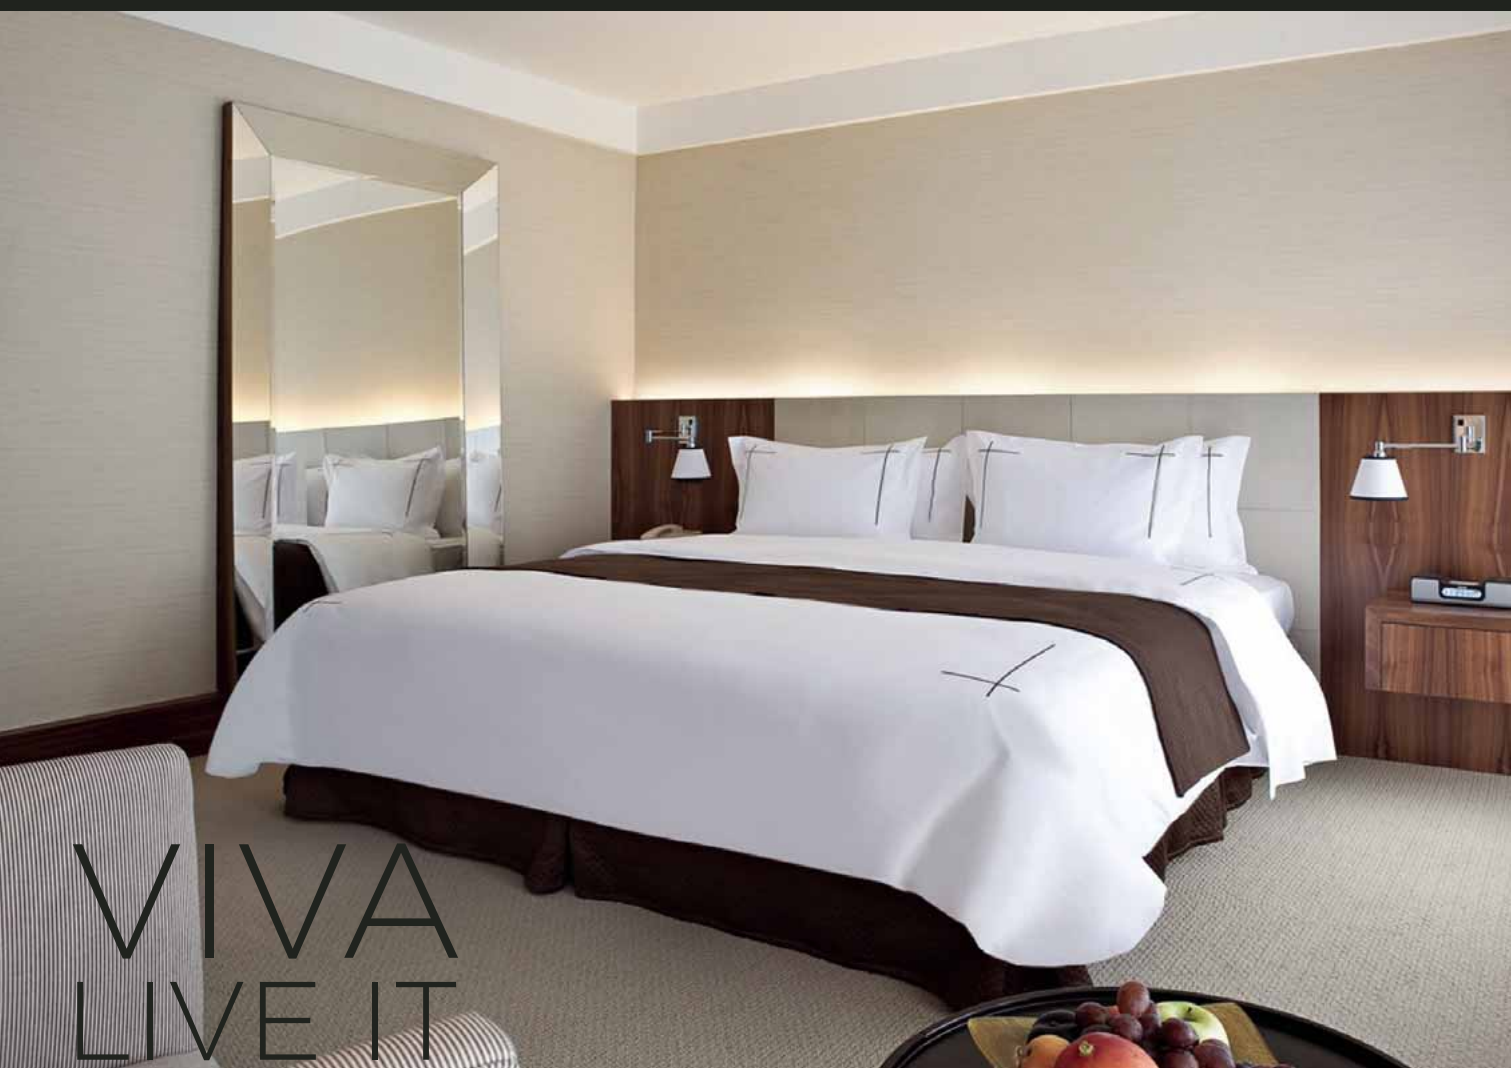

Among the hotel's great distinctions is the Mofarrej Presidential Suite; with its 750 square meters of space, the suite is considered one of the largest and most elegant of its kind in Latin America. All details were carefully conceived to dazzle guests and customers.

- 220 Apartamentos
- Suíte Presidencial Mofarrej com 750 m² - a maior da América Latina
- 4 Collection Master Suíte - 70 m²
- 12 Collection Junior Suíte - 42 m²
- 48 apartamentos Collection Plus - 38 m²
- 36 apartamentos Collection - 29 m²
- 18 apartamentos Executive - 42 m²
- 52 apartamentos Superior - 38 m²
- 45 apartamentos Classic - 29 m²
- 2 apartamentos Superior para deficientes - 38 m²
- 8 Salas de Eventos com capacidade para até 1.100 pessoas
- 2 Restaurantes • Lobby Bar
- 1 Piscina externa climatizada
- Fitness Center • Sauna
- Elements SPA by Banyan Tree

- 220 Rooms
- Mofarrej Presidential Suite, measuring 750 m² - the largest in Latin America
- 4 Collection Master Suites - 70 m²
- 12 Collection Junior Suites - 42 m²
- 48 Collection Plus Rooms - 38 m²
- 36 Collection Rooms - 29 m²
- 18 Executive Rooms - 42 m²
- 52 Superior Rooms - 38 m²
- 45 Classic Rooms - 29 m²
- 2 Superior Rooms, equipped for the physically challenged - 38 m²
- 8 Meeting Rooms with 1,100 - person capacity
- 2 Restaurants • Lobby Bar
- Heated Outdoor Pool
- Fitness Center • Sauna
- Elements SPA by Banyan Tree

VIVA
LIVE IT