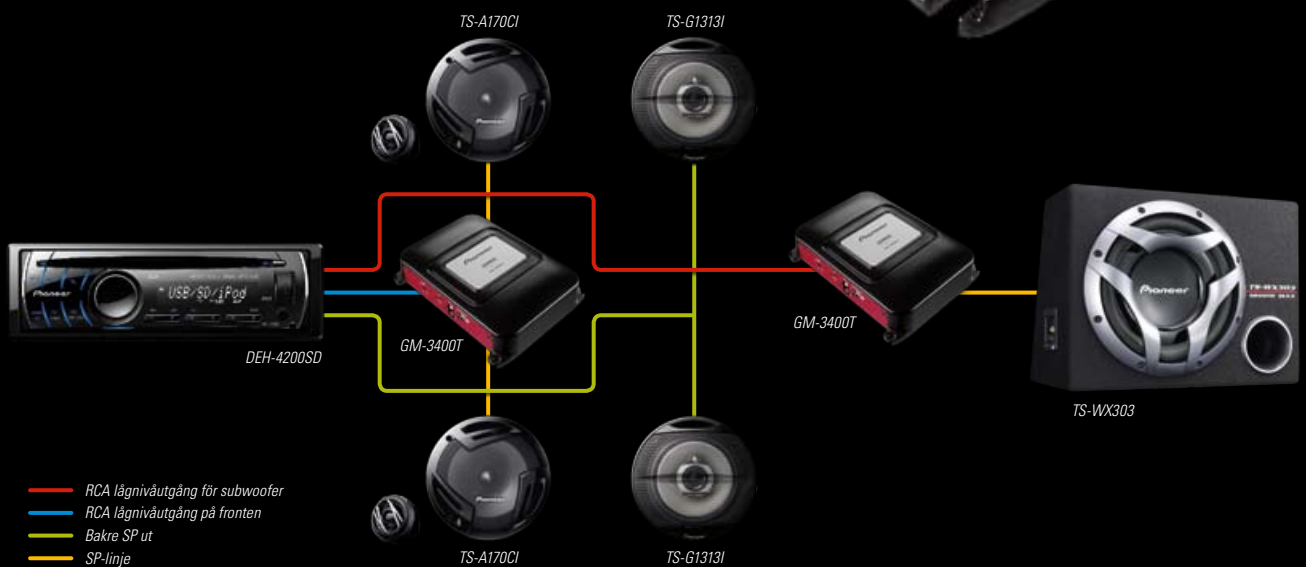

Trådsluten fjärrkontroll ingår.

TS-WX210A

MAX 150 W

20 CM FÖRSTÄRKT SUBWOOFER

DET KOMPLETTA PAKETET

TS-WX303 är den smarta lösningen för kraftfulla och djupa bastoner från ljudsystemet. Den är inbyggd i en stadig låda som gör att den kan monteras snabbt och enkelt. Den fräcka designen passar till de flesta bilar.

PERFEKT MONTERING

Det kan inte vara enklare att bygga upp ett komplett ljudsystem i bilen. GM-3400T kan monteras helt fritt. Eftersom det är ett bryggkopplingsbart slutsteg får du en mängd kopplingsmöjligheter för högtalare och subwoofers. De små måtten gör den också till en perfekt lösning för alla typer av fordon.