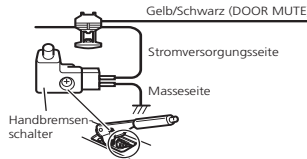

English

There was an error in the Installation Manual about DOOR MUTE cable connection in Power cable connection diagram.

Correction is shown below.

Incorrect

Correct

Incorrect

Correct

Français

Une erreur s'est glissée dans le Manuel d'installation à propos de la connexion du câble DOOR MUTE dans le schéma de connexion du câble d'alimentation.

La correction est la suivante.

Español

Hay un error en el Manual de instalación acerca de la conexión del cable DOOR MUTE en el diagrama de conexiones del cable de alimentación.

Se muestra la corrección a continuación.

Incorrecto

Correcto

Errato

Corretto

Italiano

Nel Manuale d'installazione è presente un errore relativo al collegamento del cavo DOOR MUTE nello schema di collegamento dei cavi di alimentazione.

La correzione è mostrata di seguito.

Deutsch

Es gab einen Fehler im Installationshandbuch für DOOR MUTE bezüglich des Kabelanschlusses im Stromversorgungskabel-Anschlussdiagramm.

Die Korrektur ist unten gezeigt.

Falsch

Richtig

Incorrect

Correct

Nederlands

Er is een fout geslopen in de installatiehandleiding, betreffende de DOOR MUTE kabelaansluiting in het aansluitschema voor de stroomkabel.

De correcte weergave treft u hieronder aan.