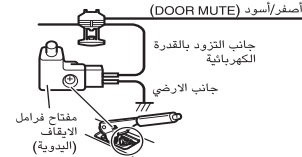

Русский

Была допущена ошибка в Руководстве по установке относительно подсоединения кабеля DOOR MUTE в схеме подсоединения кабелей.

Исправление показано ниже.

Неправильно

Правильно

العربية

وقع خطأ في كتيب التركيب حول عملية توصيل كبل DOOR MUTE في الشكل التوضيحي لتوصيل كبل القدرة. التصحيح مبين أدناه.

غير صحيح

صحيح

Português (B)

Há um erro no Manual de instalação sobre a conexão do cabo DOOR MUTE no diagrama de conexões do cabo de alimentação.

A correção é indicada abaixo.

Incorreto

Correto

中文

安裝手冊之電源線連接圖中，有關連接 DOOR MUTE 纜線部分有一項錯誤。其修正如下所示。

錯誤

正確