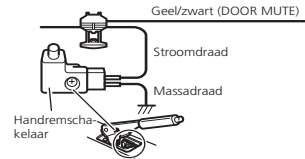

English

There was an error in the Installation Manual about DOOR MUTE cable connection in Power cable connection diagram.

Correction is shown below.

Incorrect

Correct

Incorrect

Correct

Français

Une erreur s'est glissée dans le Manuel d'installation à propos de la connexion du câble DOOR MUTE dans le schéma de connexion du câble d'alimentation.

La correction est la suivante.

Español

Hay un error en el Manual de instalación acerca de la conexión del cable DOOR MUTE en el diagrama de conexiones del cable de alimentación.

Se muestra la corrección a continuación.

Incorrecto

Correcto

Errato

Corretto

Italiano

Nel Manuale d'installazione è presente un errore relativo al collegamento del cavo DOOR MUTE nello schema di collegamento dei cavi di alimentazione.

La correzione è mostrata di seguito.

Deutsch

Es gab einen Fehler im Installationshandbuch für DOOR MUTE bezüglich des Kabelanschlusses im Stromversorgungskabel-Anschlussdiagramm.

Die Korrektur ist unten gezeigt.

Falsch

Richtig

Incorrect

Correct

Nederlands

Er is een fout geslopen in de installatiehandleiding, betreffende de DOOR MUTE kabelaansluiting in het aansluitschema voor de stroomkabel.

De correcte weergave treft u hieronder aan.