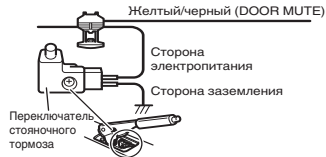

Русский

Была допущена ошибка в Руководстве по установке относительно подсоединения кабеля DOOR MUTE в схеме подсоединения кабелей.

Исправление показано ниже.

Неправильно