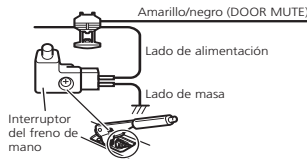

Incorrecto