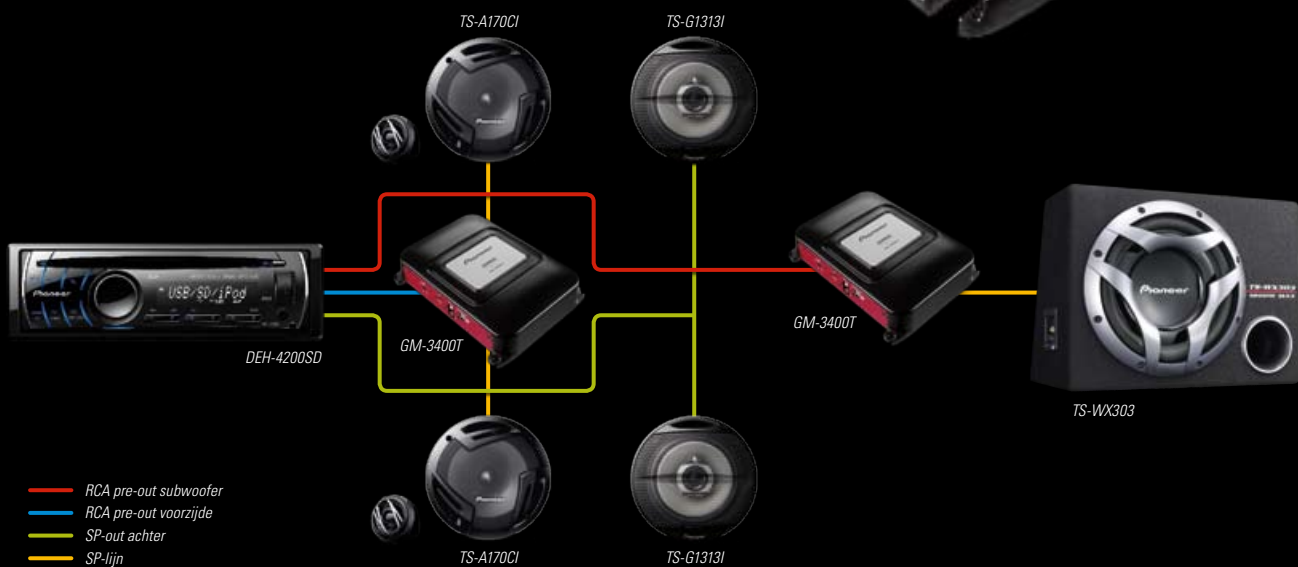

Draadafstandsbediening bijgeleverd.

TS-WX210A

MAX. 150 W

20 CM VERSTERKTE SUBWOOFER

ALLES IN ÉÉN

De TS-WX303 geeft je bestaand geluidssysteem de ultieme boost met donkere diepe bastonen. Reeds ingebouwd in z'n individuele behuizing is hij zeer snel en eenvoudig te installeren, terwijl z'n strak ontwerp elk auto-interieur extra cachet geeft.

EEN PERFECTE INSTALLATIE

Je complete in-car geluidssysteem kon niet gebruiksvriendelijker zijn. De GM-3400T laat zich zeer makkelijk installeren. Het is een schakelbare versterker; er zijn dus tal van aansluitmogelijkheden voor luidsprekers en subwoofers. Dankzij z'n kleine formaat kan hij ook in alle soorten voertuigen geïnstalleerd worden.