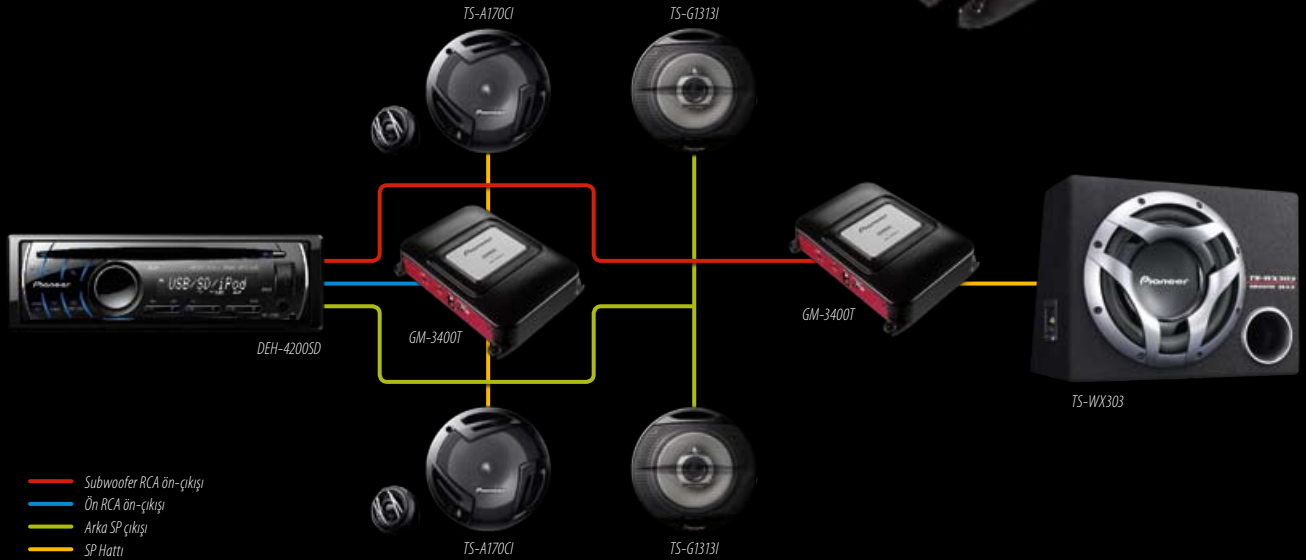

MÜKEMMEL KURULUM ORTAĞI

Komple araç içi ses sisteminizi kurmak daha kolay olamazdı. Konu kurulum olduğunda GM-3400T son derece esnek. Köprülenebilir bir amplifikatör olduğundan, hoparlörler ve subwooferlar için geniş bir bağlantı olanakları yelpazesine sahip olursunuz. Küçük boyutu GM-3400T'yi tüm araba tipleri için mükemmel bir çözüm kılar.