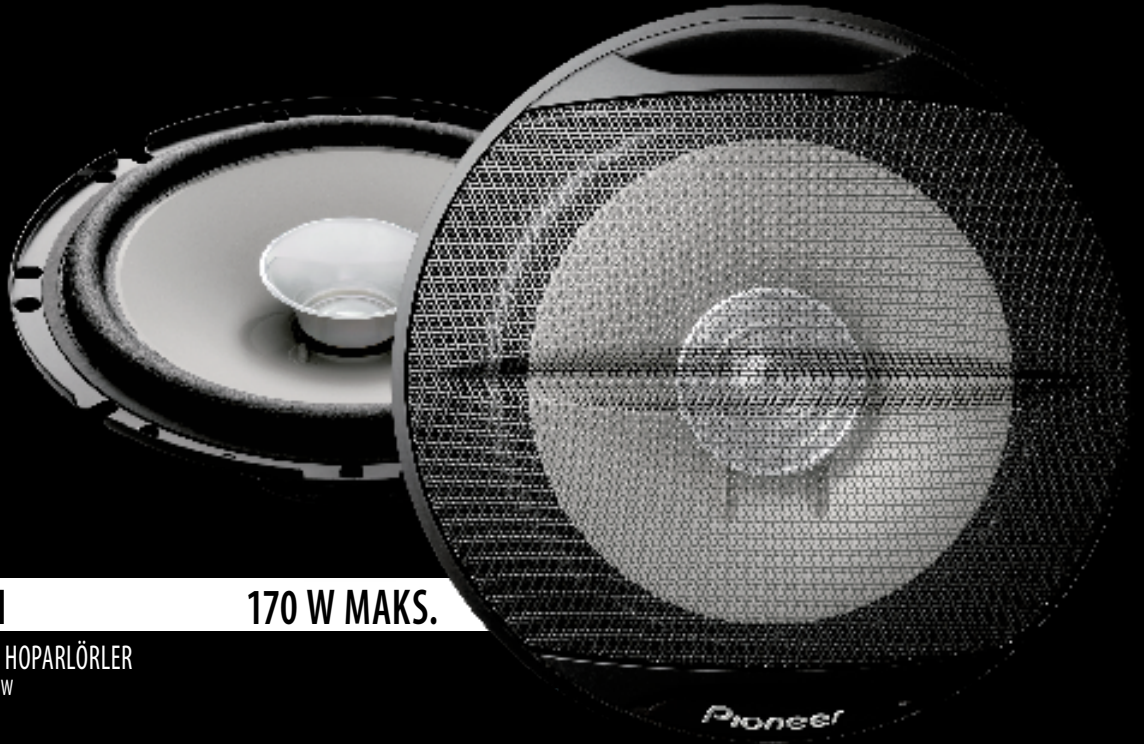

TS-G1711I

170 W MAKS.

17 CM ÇİFT KONİLİ HOPARLÖRLER
NOMİNAL GİRİŞ GÜCÜ: 35 W

TS-G1311I

130 W MAKS.

13 CM ÇİFT KONİLİ HOPARLÖRLER
NOMİNAL GİRİŞ GÜCÜ: 25 W

TS-G1011I

110 W MAKS.

10 CM ÇİFT KONİLİ HOPARLÖRLER
NOMİNAL GİRİŞ GÜCÜ: 20 W

☎ : DAHA FAZLASINI KEŞFEDİN:
WWW.PIONEER.COM.TR