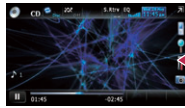

# Switching the screen

Press the **MODE** button of the AV receiver to switch between the AV receiver screen and the navigation screen.

AV receiver screen (e.g. AVH-P3200BT)