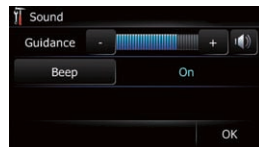

Switching the screen

Press the **MODE** button of the AV receiver to switch between the AV receiver screen and the navigation screen.

Navigation screen

* You can launch applications downloaded to an SD memory card via the utility programme **navgate FEEDS**. For details, please refer to Operation Manual.

Setting the volume of the route guidance

1. 1 Touch **Settings** on the "Top Menu" screen.
2. 2 Touch **Sound**.
3. 3 Touch **+** or **-** to change the volume of the route guidance.

Navigation Menu

Touch **Home** on the map screen and touch **Navigation** on the "Top Menu" screen.

- ① Searches for location by address
- ② Calculates the route home
- ③ Searches for a place from stores, restaurants, and other businesses in the points of interest database
- ④ Searches for POIs by using the data on external storage devices (SD)
- ⑤ Selects the stored location
- ⑥ Selects a previously routed destination
- ⑦ Cancels your current route
- ⑧ Sets the accurate location from a latitude and longitude
- ⑨ Estimates the fuel cost
- ⑩ Displays a graph for eco-driving
- ⑪ Displays the current route information