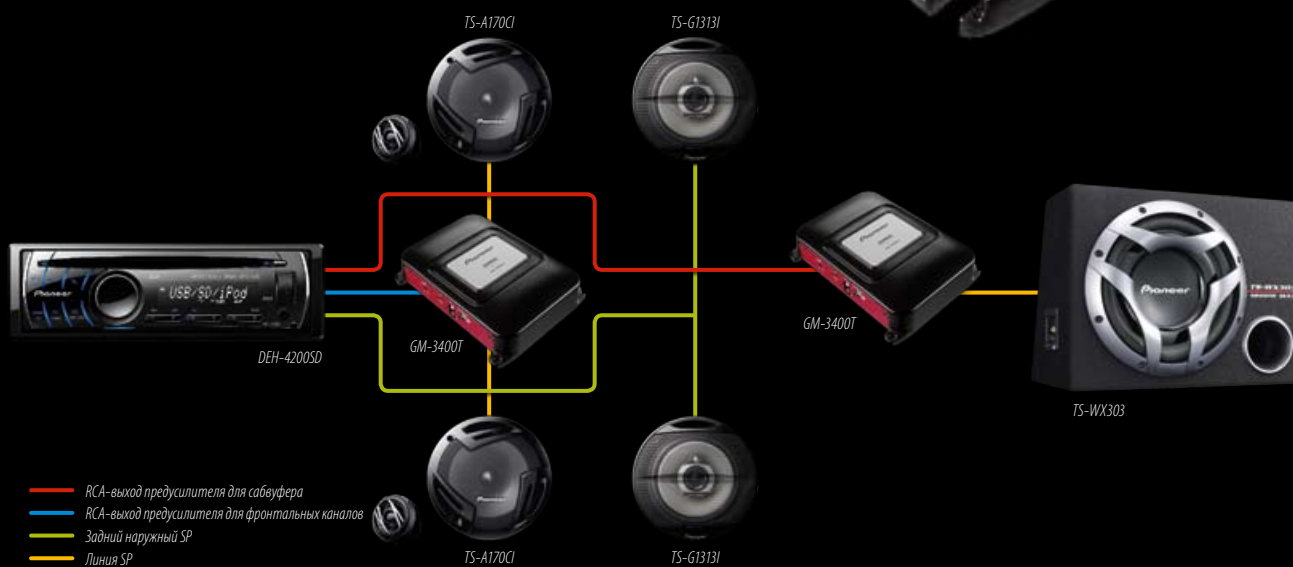

TS-WX303

1.200 Вт МАКС.

ФАЗОИНВЕРТОРНЫЙ НЧ ДИНАМИК
НОМИНАЛЬНАЯ ВХОДНАЯ МОЩНОСТЬ: 250 Вт

GM-3400T

2-КАНАЛЬНЫЙ МОСТОВОЙ УСИЛИТЕЛЬ

МАКС. 2 X 120 Вт (4 Ом)/1 X 350 Вт (МОСТОВОЙ РЕЖИМ 4 Ом)

НЕПРЕРЫВНАЯ ВЫХОДНАЯ МОЩНОСТЬ: 2 X 60 Вт (4 Ом)/1 X 175 Вт (МОСТОВОЙ РЕЖИМ 4 Ом)/
2 X 85 Вт (2 Ом)

ИДЕАЛЬНЫЙ ПАРТНЕР ПО УСТАНОВКЕ

Установка полной аудиосистемы в автомобиле не может быть более удобной. GM-3400T максимально удобен в установке. Поскольку этот усилитель может быть включен в мостовой режим, Вы получаете широкие возможности подключения колонок и сабвуферов. Компактный размер также делает его идеальным решением для всех типов автомобилей.