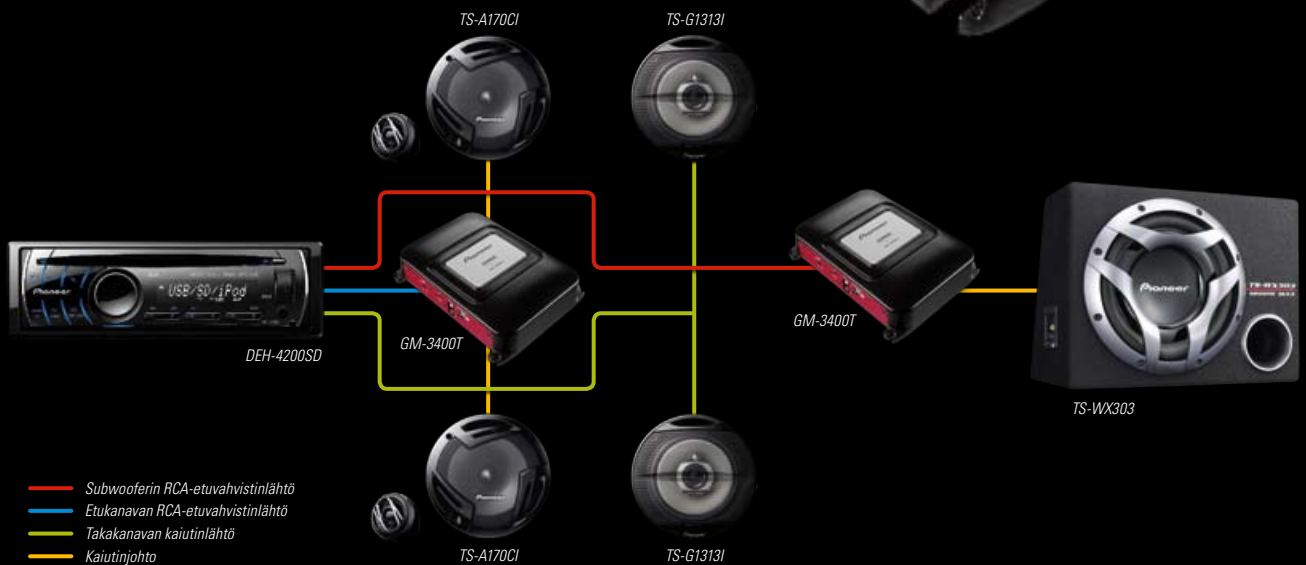

Johdolla liitettävä kauko-ohjain mukana.

TS-WX210A

ENINT. 150 W

20 CM:N AKTIIVISUBWOOFER

TÄYDELLINEN PAKETTI

TS-WX303 on älykäs ratkaisu, jos äänentoistoon halutaan lisää voimakasta, syvää bassoa. Kaiutin on valmiiksi asennettuna jäykkään koteloonsa, joka on nopea ja helppo sijoittaa autoon. Tyylikäs design on särmä lisä kaikenlaisiin autoihin.

TÄYDELLINEN ASENNUSKAVERI

Täydellisen hifilaitteiston rakentaminen autoon ei voisi käydä kätevämmiin. GM-3400T on todella joustava asennuksessa, sillä siltakytkettävällä vahvistimella on laaja kirjo kytkentävaihtoehtoja kaiuttimille ja subwoofereille. Kompaktin kokoinen laite on täydellinen ratkaisu kaikenlaisiin autoihin.