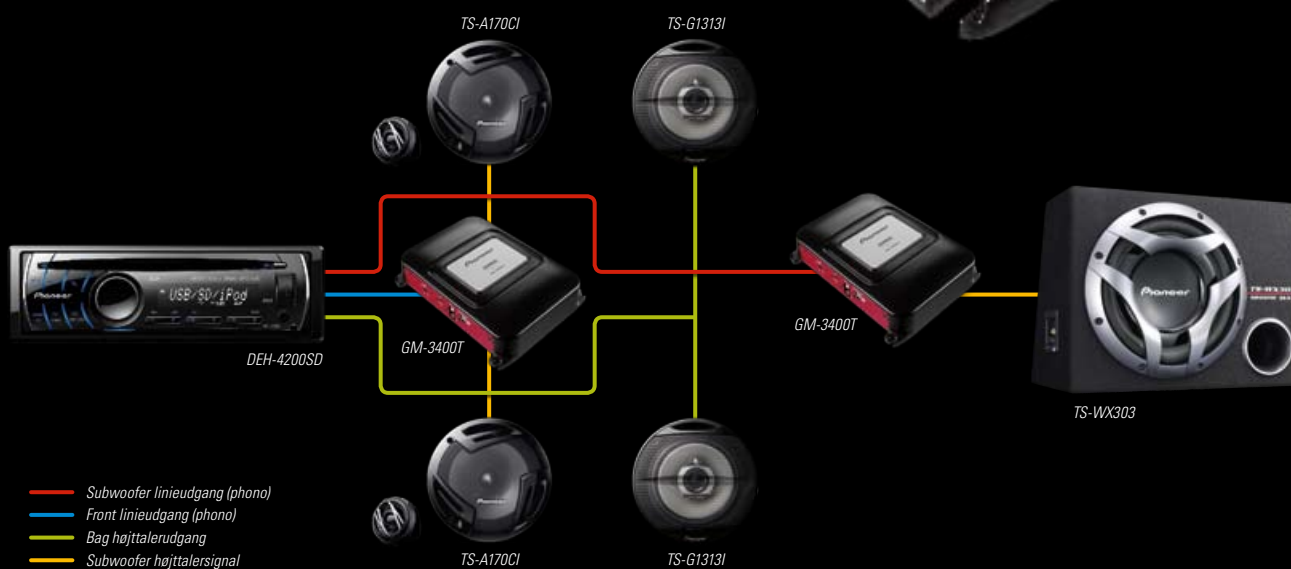

PERFEKT INSTALLATIONSPARTNER

Nemmere kan det ikke gøres, når du vil opbygge et komplet In-Car lydsystem. GM-3400T er særdeles fleksibel, når det gælder installation. Da forstærkeren kan brokoble, får du en lang række tilslutningsmuligheder for højttalere og subwoofere. De kompakte mål gør den også til en perfekt løsning til alle typer biler.