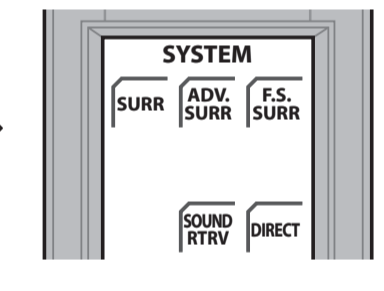

Pioneer plasma TV (KRP-600A / KRP-500A)

Pioneer LCD TV (KRL-46V)

? 12-15

SBDP-LX08

? 8-9

15"

for enjoying yourself ■ pour s'amuser
um Spaß zu haben ■ per godere te ■ para su disfrute
genieten van de mogelijkheden ■ для получения удовольствия

KURO LINK & MCACC

Pioneer plasma TV (KRP-600A / KRP-500A)

? 26-27