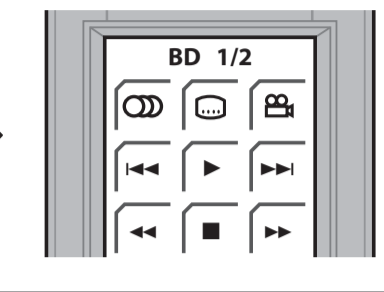

Pioneer plasma TV (KRP-600A / KRP-500A)

Pioneer LCD TV (KRL-46V)

? 12-15

SBDP-LX08

? 8-9

15"

for enjoying yourself ■ pour s'amuser
um Spaß zu haben ■ per godere te ■ para su disfrute
genieten van de mogelijkheden ■ для получения удовольствия

KURO LINK & MCACC

Pioneer plasma TV (KRP-600A / KRP-500A)

? 26-27