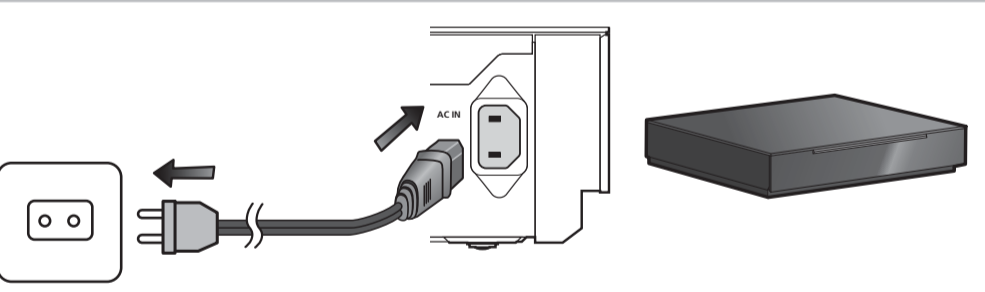

Pioneer plasma TV (KRP-600A / KRP-500A)

Pioneer LCD TV (KRL-46V)

? 12-15

SBDP-LX08

? 8-9

15"

for enjoying yourself ■ pour s'amuser
um Spaß zu haben ■ per godere te ■ para su disfrute
genieten van de mogelijkheden ■ для получения удовольствия

KURO LINK & MCACC

Pioneer plasma TV (KRP-600A / KRP-500A)

? 26-27