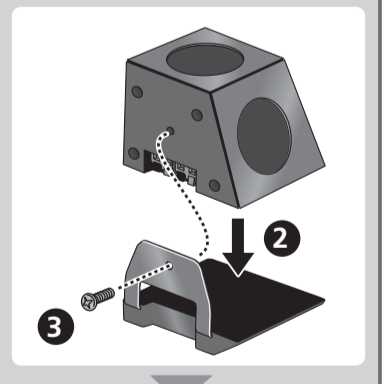

Pioneer plasma TV (KRP-600A / KRP-500A)

Pioneer LCD TV (KRL-46V)

? 12-15

SBDP-LX08

? 8-9

15"

for enjoying yourself ■ pour s'amuser
um Spaß zu haben ■ per godere te ■ para su disfrute
genieten van de mogelijkheden ■ для получения удовольствия

KURO LINK & MCACC

Pioneer plasma TV (KRP-600A / KRP-500A)

? 26-27