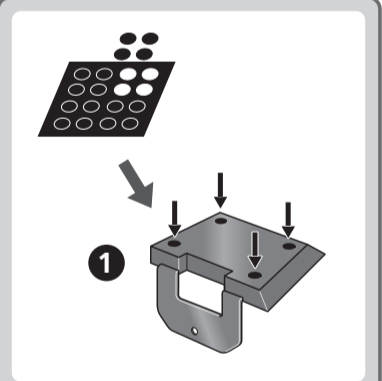

Pioneer plasma TV (KRP-600A / KRP-500A)

Pioneer LCD TV (KRL-46V)

? 12-15

SBDP-LX08

? 8-9

15"

for enjoying yourself ■ pour s'amuser
um Spaß zu haben ■ per godere te ■ para su disfrute
genieten van de mogelijkheden ■ для получения удовольствия

KURO LINK & MCACC

Pioneer plasma TV (KRP-600A / KRP-500A)

? 26-27