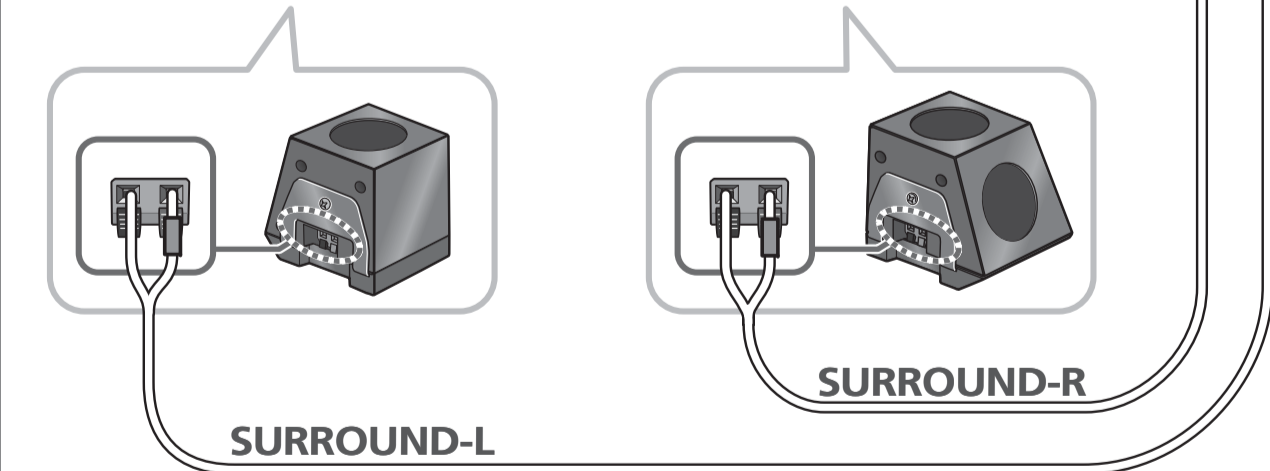

Pioneer plasma TV (KRP-600A / KRP-500A)

Pioneer LCD TV (KRL-46V)

? 12-15

SBDP-LX08

? 8-9

15"

for enjoying yourself ■ pour s'amuser
um Spaß zu haben ■ per godere te ■ para su disfrute
genieten van de mogelijkheden ■ для получения удовольствия

KURO LINK & MCACC

Pioneer plasma TV (KRP-600A / KRP-500A)

? 26-27