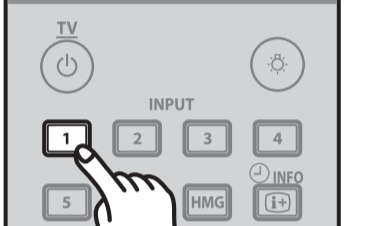

KURO LINK & MCACC

Pioneer plasma TV (KRP-600A / KRP-500A)

? 26-27