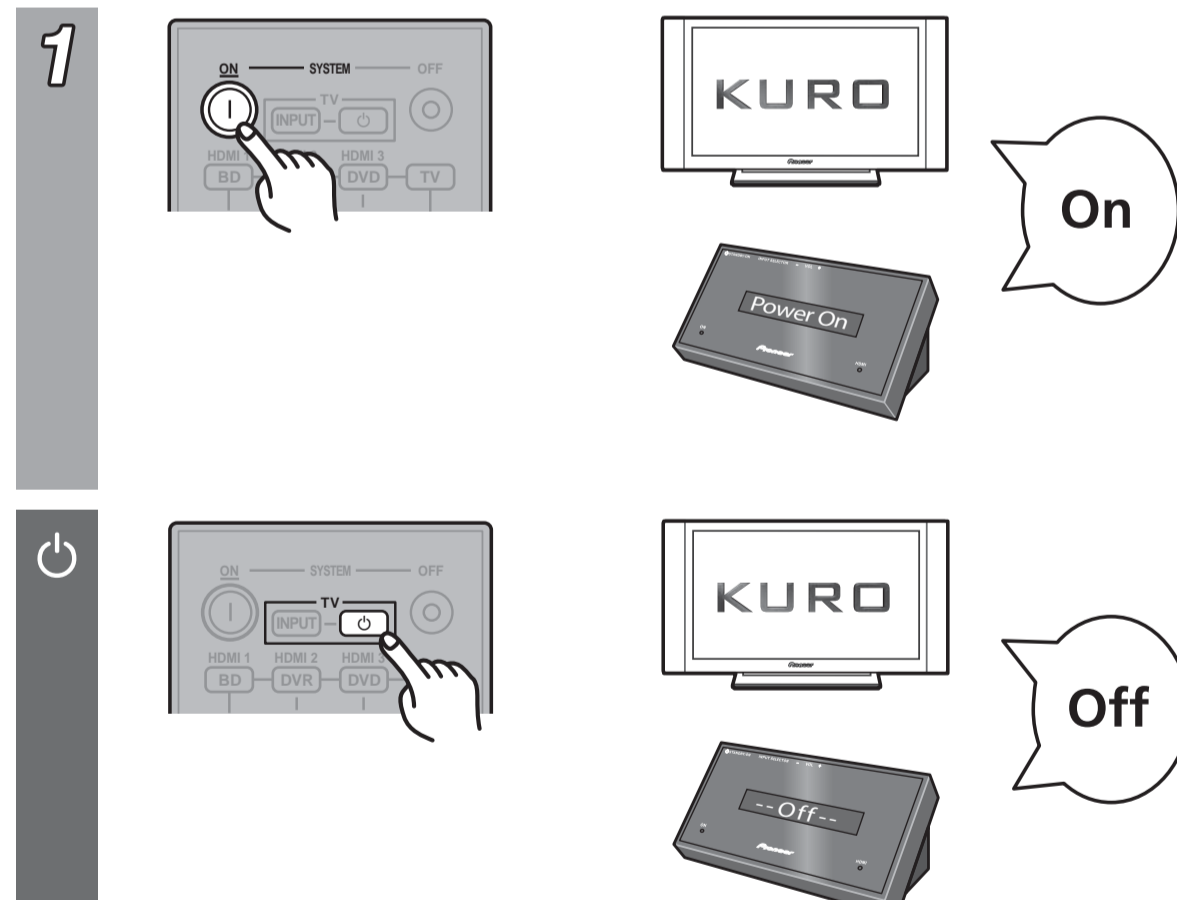

BD/DVD

On

FM/AM (Radio)

Off

KURO

Pioneer

LX01BD Setup Guide

Guide de configuration
 Aufstellungsanleitung
 Guida ai collegamenti
 Guía de instalación
 Instellingengids
 Руководство по настройке

Pioneer plasma TV (KRP-600A / KRP-500A)

Pioneer LCD TV (KRL-46V)

? 12-15

SBDP-LX08

? 8-9

15"

for enjoying yourself ■ pour s'amuser
um Spaß zu haben ■ per godere te ■ para su disfrute
genieten van de mogelijkheden ■ для получения удовольствия

KURO LINK & MCACC

Pioneer plasma TV (KRP-600A / KRP-500A)

? 26-27