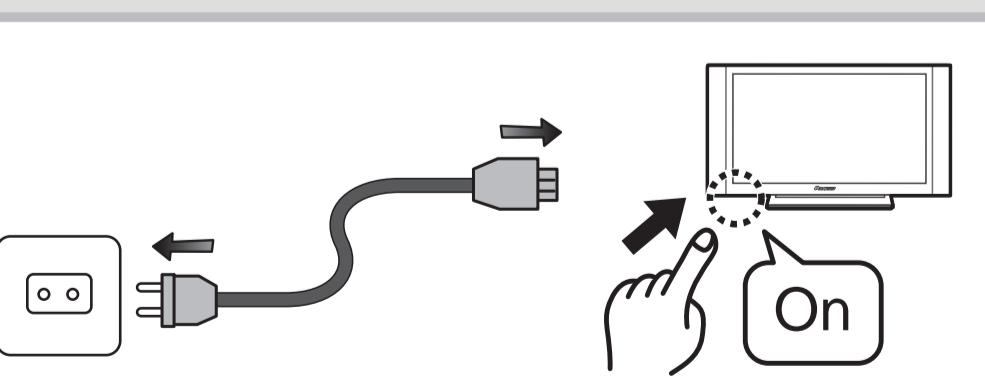

Pioneer plasma TV (KRP-600A / KRP-500A)

Pioneer LCD TV (KRL-46V)

? 12-15

SBDP-LX08

? 8-9

15"

for enjoying yourself ■ pour s'amuser
um Spaß zu haben ■ per godere te ■ para su disfrute
genieten van de mogelijkheden ■ для получения удовольствия