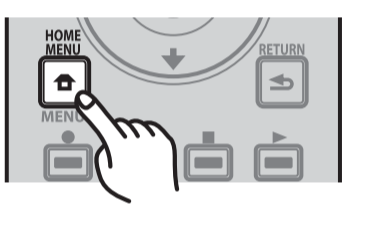

KURO LINK & MCACC

Pioneer plasma TV (KRP-600A / KRP-500A)

? 26-27