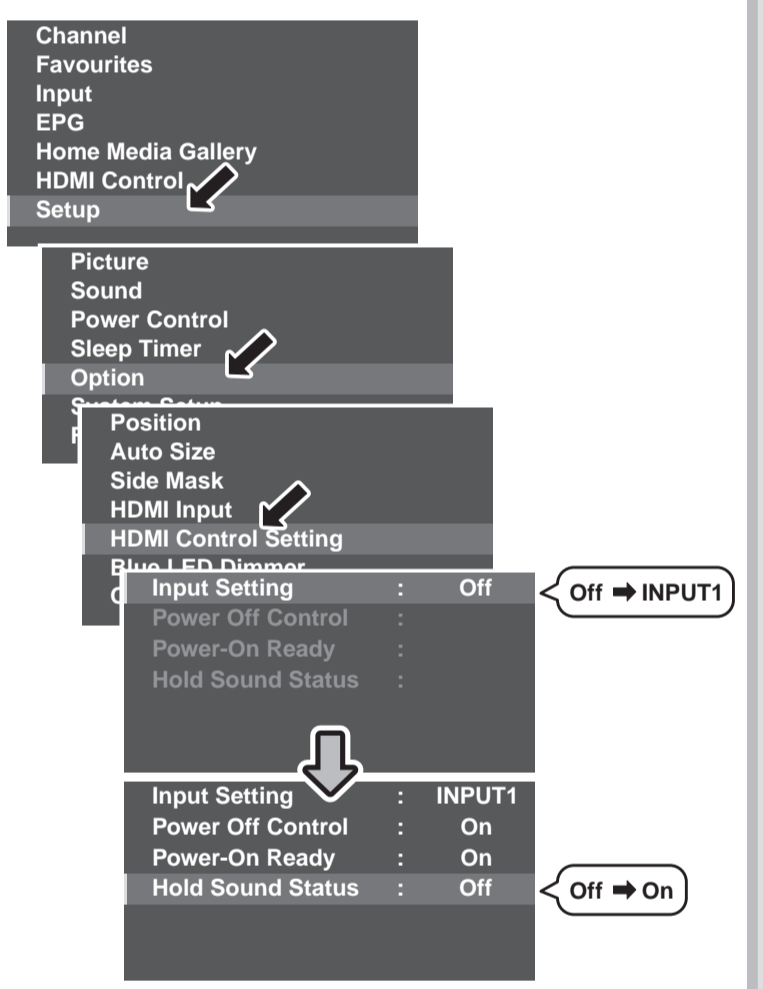

Pioneer plasma TV (KRP-600A / KRP-500A)

Pioneer LCD TV (KRL-46V)

? 12-15

SBDP-LX08

? 8-9

15"

for enjoying yourself ■ pour s'amuser
um Spaß zu haben ■ per godere te ■ para su disfrute
genieten van de mogelijkheden ■ для получения удовольствия

KURO LINK & MCACC

Pioneer plasma TV (KRP-600A / KRP-500A)

? 26-27