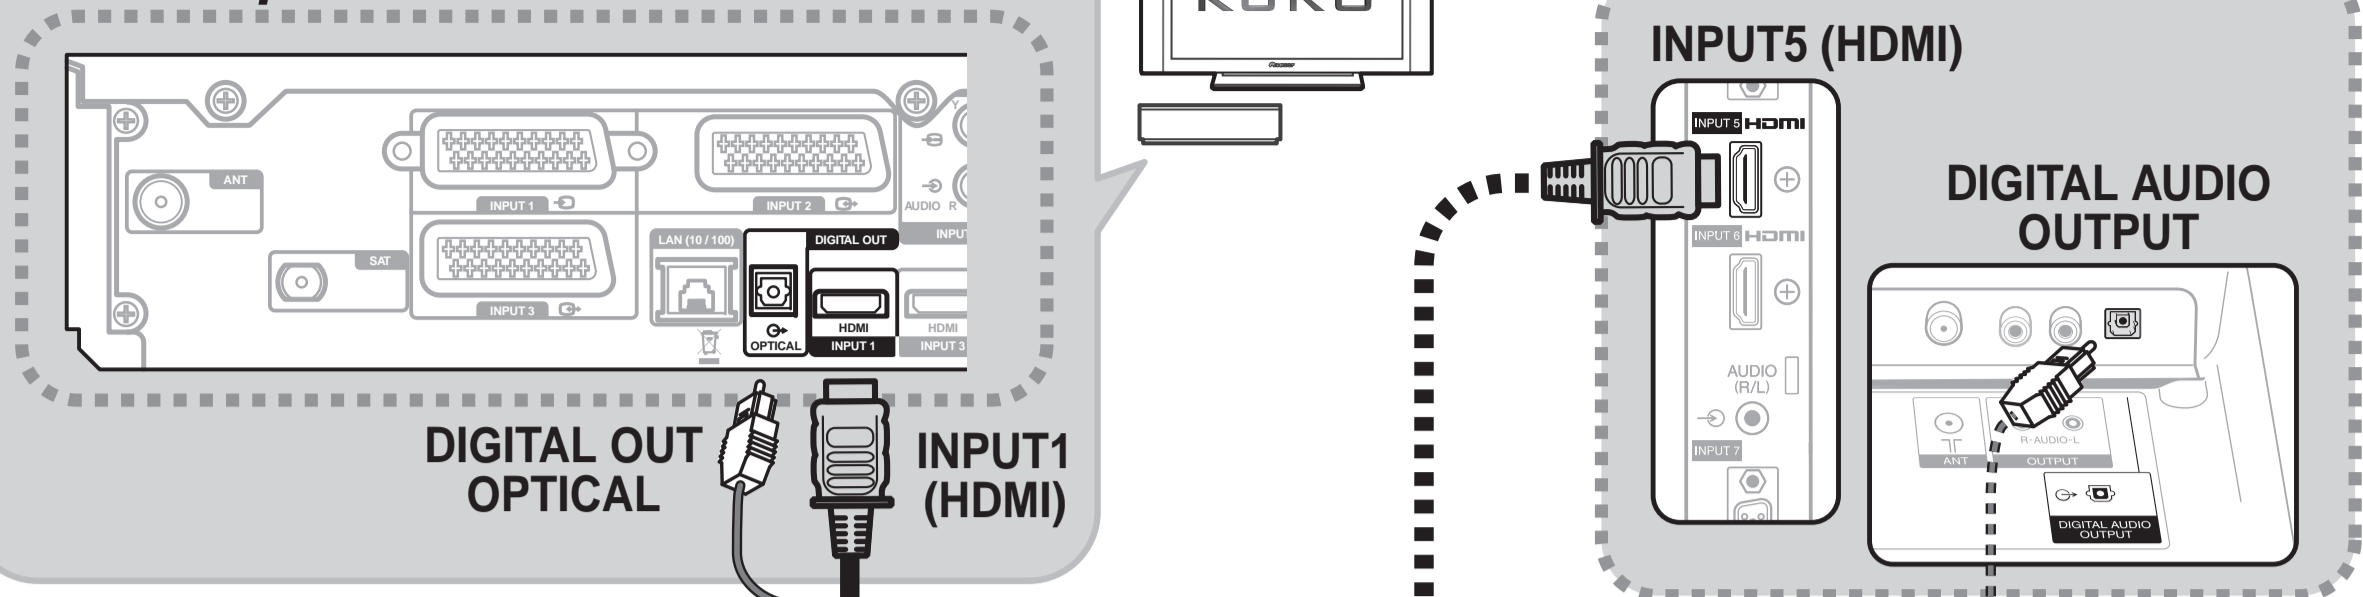

Pioneer plasma TV (KRP-600A / KRP-500A)

Pioneer LCD TV (KRL-46V)

? 12-15

SBDP-LX08

? 8-9

15"

for enjoying yourself ■ pour s'amuser
um Spaß zu haben ■ per godere te ■ para su disfrute
genieten van de mogelijkheden ■ для получения удовольствия

KURO LINK & MCACC

Pioneer plasma TV (KRP-600A / KRP-500A)

? 26-27