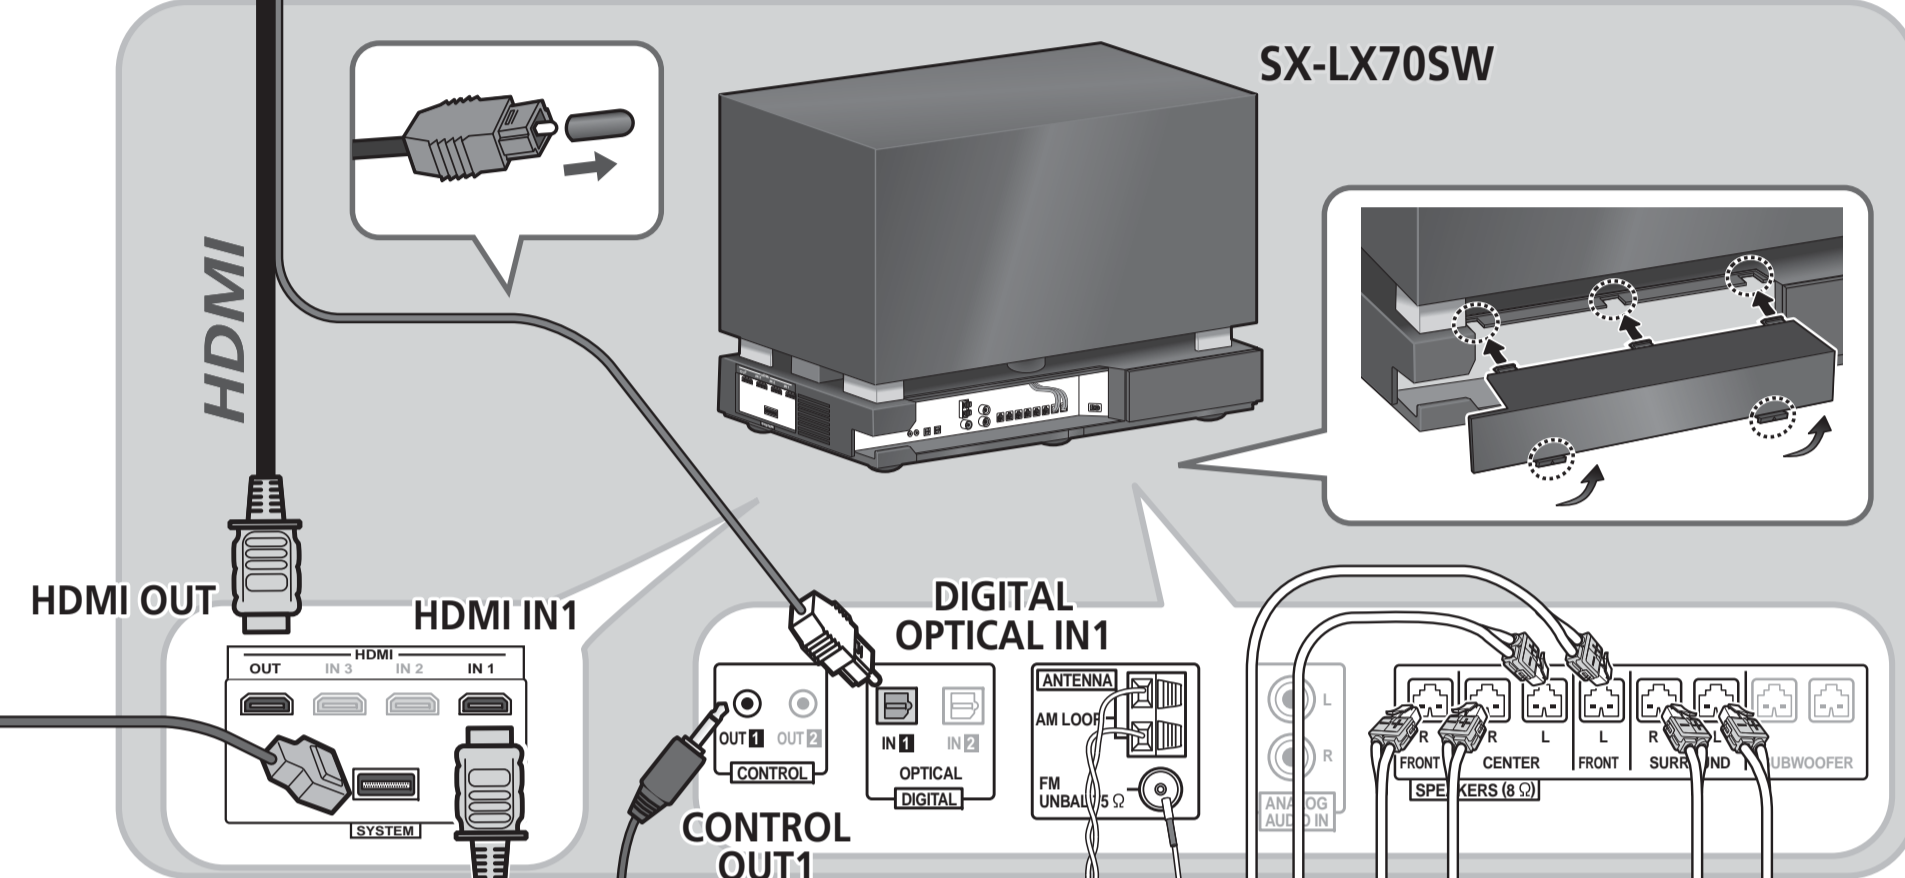

? 12-15

SBDP-LX08