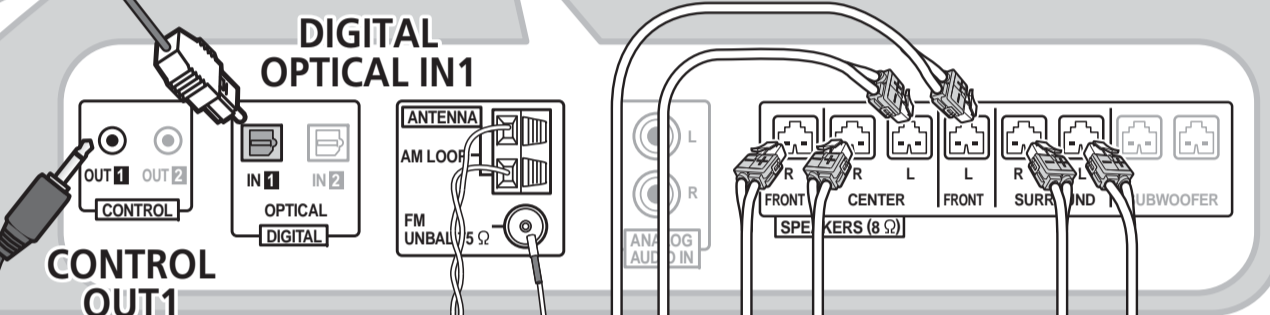

Pioneer plasma TV (KRP-600A / KRP-500A)

Pioneer LCD TV (KRL-46V)

? 12-15

SBDP-LX08

? 8-9

15"

for enjoying yourself ■ pour s'amuser
um Spaß zu haben ■ per godere te ■ para su disfrute
genieten van de mogelijkheden ■ для получения удовольствия

KURO LINK & MCACC

Pioneer plasma TV (KRP-600A / KRP-500A)

? 26-27