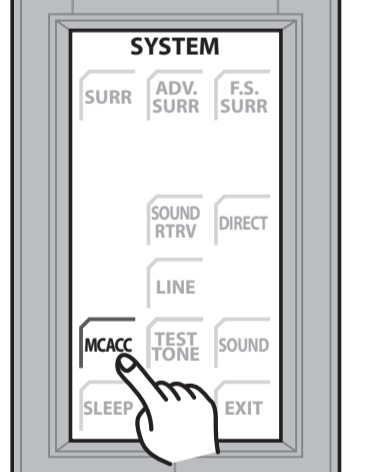

BD/DVD

On

FM/AM (Radio)

Off

KURO

Pioneer

LX01BD Setup Guide

Guide de configuration
 Aufstellungsanleitung
 Guida ai collegamenti
 Guía de instalación
 Instellingengids
 Руководство по настройке

Pioneer plasma TV (KRP-600A / KRP-500A)

Pioneer LCD TV (KRL-46V)

? 12-15

SBDP-LX08

? 8-9

15"

for enjoying yourself ■ pour s'amuser
um Spaß zu haben ■ per godere te ■ para su disfrute
genieten van de mogelijkheden ■ для получения удовольствия

KURO LINK & MCACC

Pioneer plasma TV (KRP-600A / KRP-500A)

? 26-27