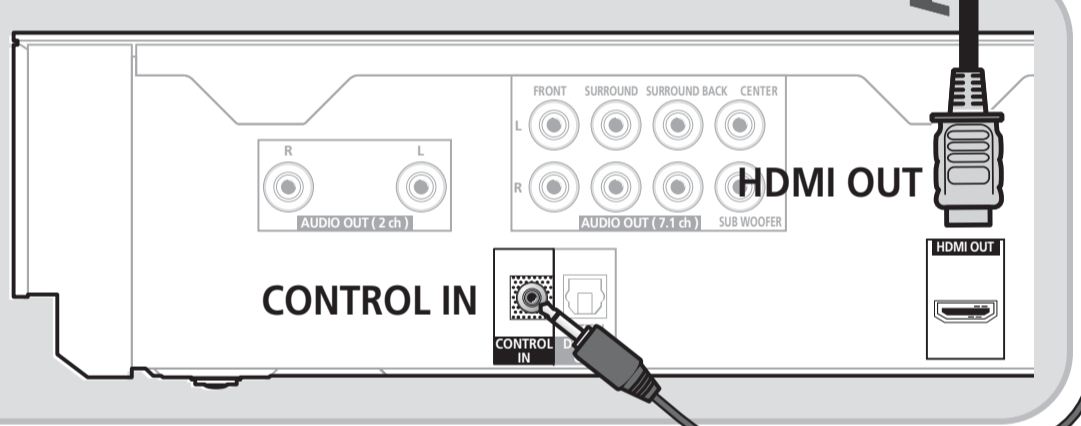

Pioneer plasma TV (KRP-600A / KRP-500A)

Pioneer LCD TV (KRL-46V)

? 12-15

SBDP-LX08

? 8-9

15"

for enjoying yourself ■ pour s'amuser
um Spaß zu haben ■ per godere te ■ para su disfrute
genieten van de mogelijkheden ■ для получения удовольствия

KURO LINK & MCACC

Pioneer plasma TV (KRP-600A / KRP-500A)

? 26-27