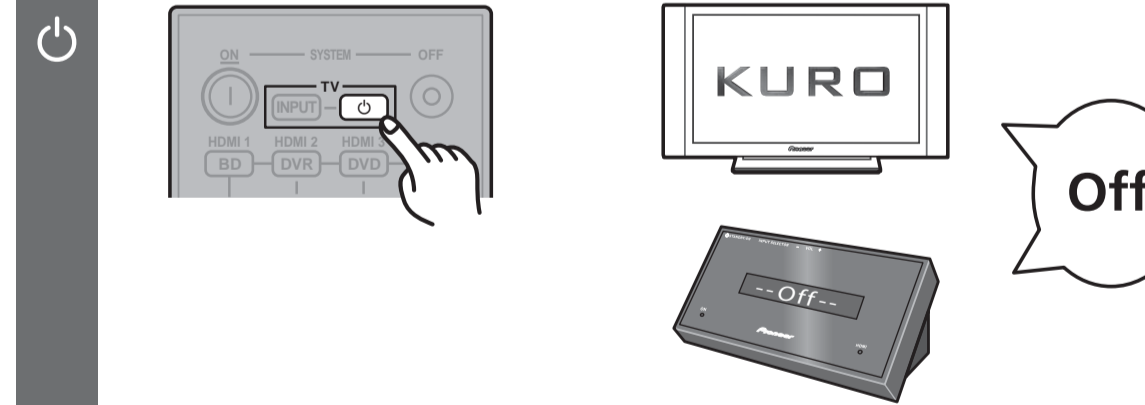

BD/DVD

On

FM/AM (Radio)

Off

KURO

Pioneer

LX01BD Setup Guide

Guide de configuration
 Aufstellungsanleitung
 Guida ai collegamenti
 Guía de instalación
 Instellingengids
 Руководство по настройке

Pioneer plasma TV (KRP-600A / KRP-500A)

Pioneer LCD TV (KRL-46V)

? 12-15

SBDP-LX08

? 8-9

15"

for enjoying yourself ■ pour s'amuser
um Spaß zu haben ■ per godere te ■ para su disfrute
genieten van de mogelijkheden ■ для получения удовольствия