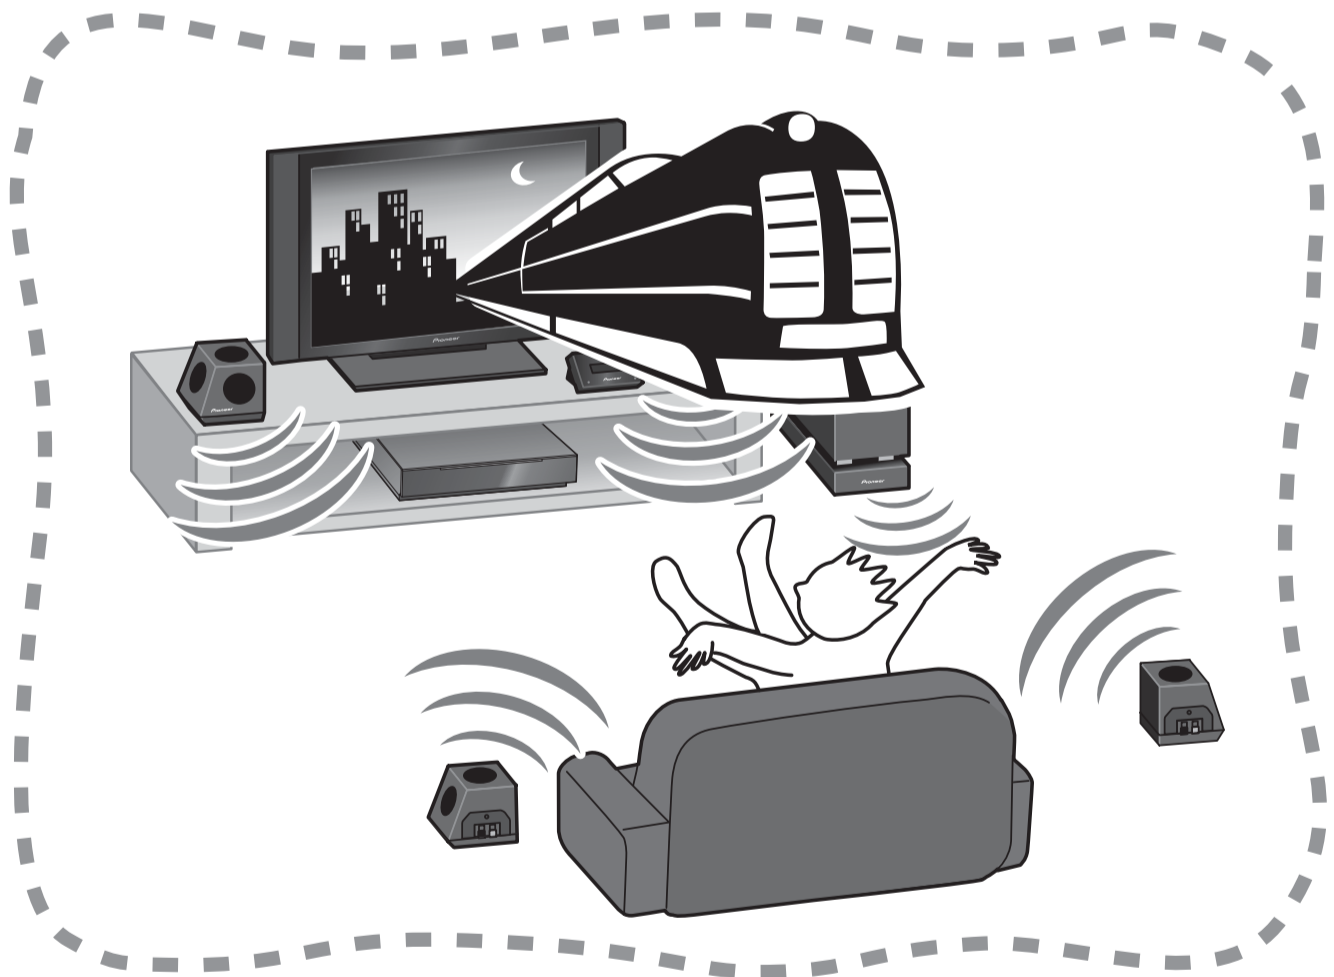

BD/DVD

On

FM/AM (Radio)

Off

KURO

Pioneer

LX01BD Setup Guide

Guide de configuration
 Aufstellungsanleitung
 Guida ai collegamenti
 Guía de instalación
 Instellingengids
 Руководство по настройке

Pioneer plasma TV (KRP-600A / KRP-500A)

Pioneer LCD TV (KRL-46V)

? 12-15

SBDP-LX08

? 8-9

15"

for enjoying yourself ■ pour s'amuser
um Spaß zu haben ■ per godere te ■ para su disfrute
genieten van de mogelijkheden ■ для получения удовольствия