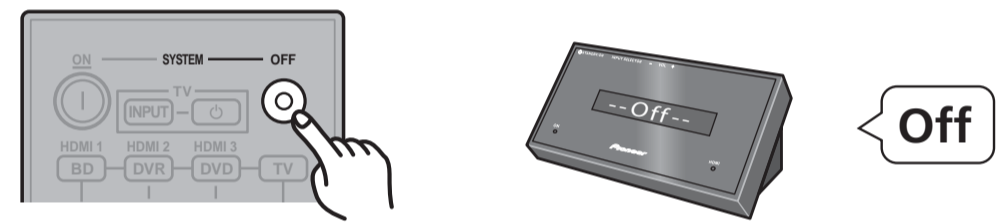

BD/DVD

On

FM/AM (Radio)

Off

KURO

Pioneer

LX01BD Setup Guide

Guide de configuration
 Aufstellungsanleitung
 Guida ai collegamenti
 Guía de instalación
 Instellingengids
 Руководство по настройке

Pioneer plasma TV (KRP-600A / KRP-500A)

Pioneer LCD TV (KRL-46V)

? 12-15

SBDP-LX08

? 8-9

15"

for enjoying yourself ■ pour s'amuser
um Spaß zu haben ■ per godere te ■ para su disfrute
genieten van de mogelijkheden ■ для получения удовольствия