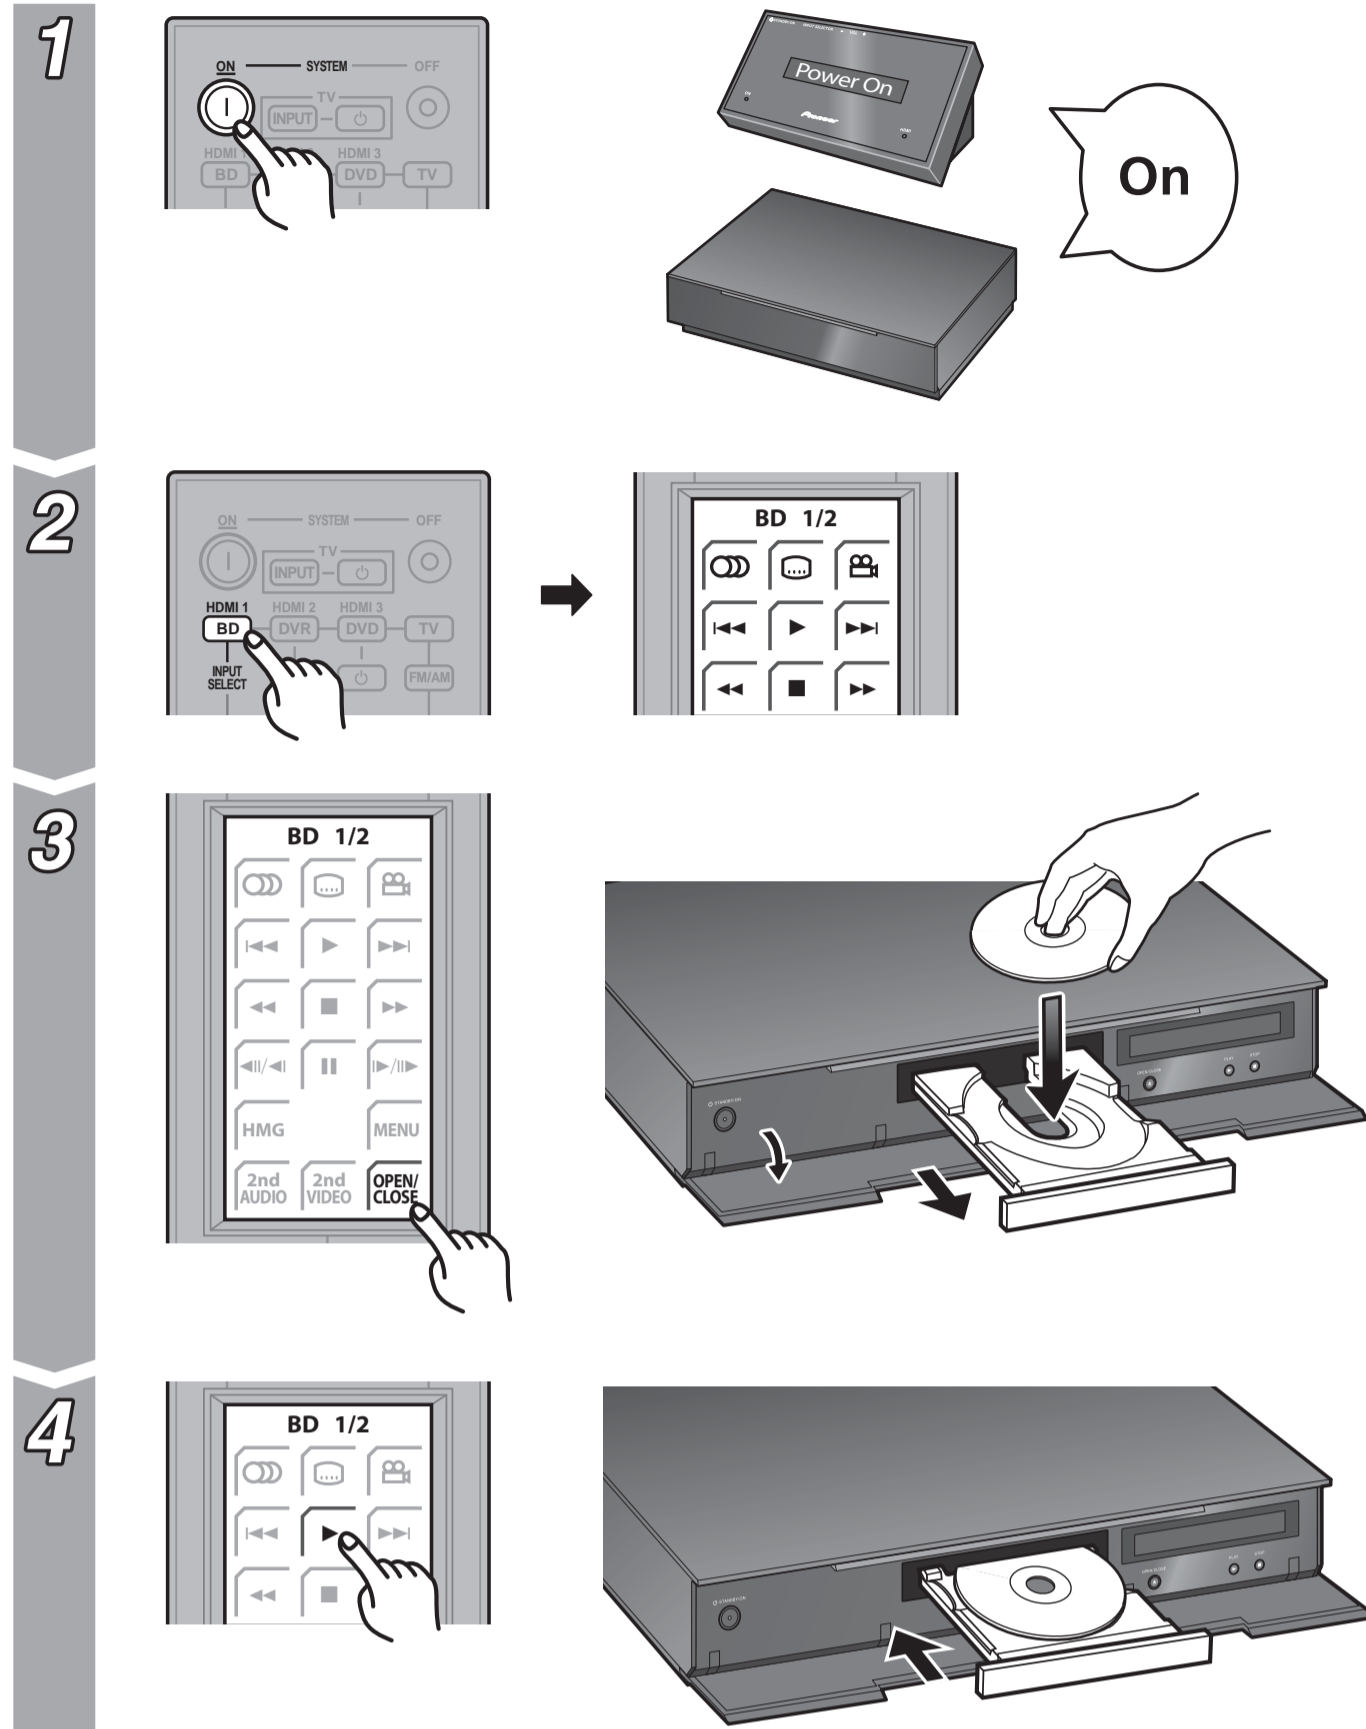

BD/DVD

On

FM/AM (Radio)

Off

KURO

Pioneer

LX01BD Setup Guide

Guide de configuration
 Aufstellungsanleitung
 Guida ai collegamenti
 Guía de instalación
 Instellingengids
 Руководство по настройке

Pioneer plasma TV (KRP-600A / KRP-500A)

Pioneer LCD TV (KRL-46V)

? 12-15

SBDP-LX08

? 8-9

15"

for enjoying yourself ■ pour s'amuser
um Spaß zu haben ■ per godere te ■ para su disfrute
genieten van de mogelijkheden ■ для получения удовольствия

KURO LINK & MCACC

Pioneer plasma TV (KRP-600A / KRP-500A)

? 26-27