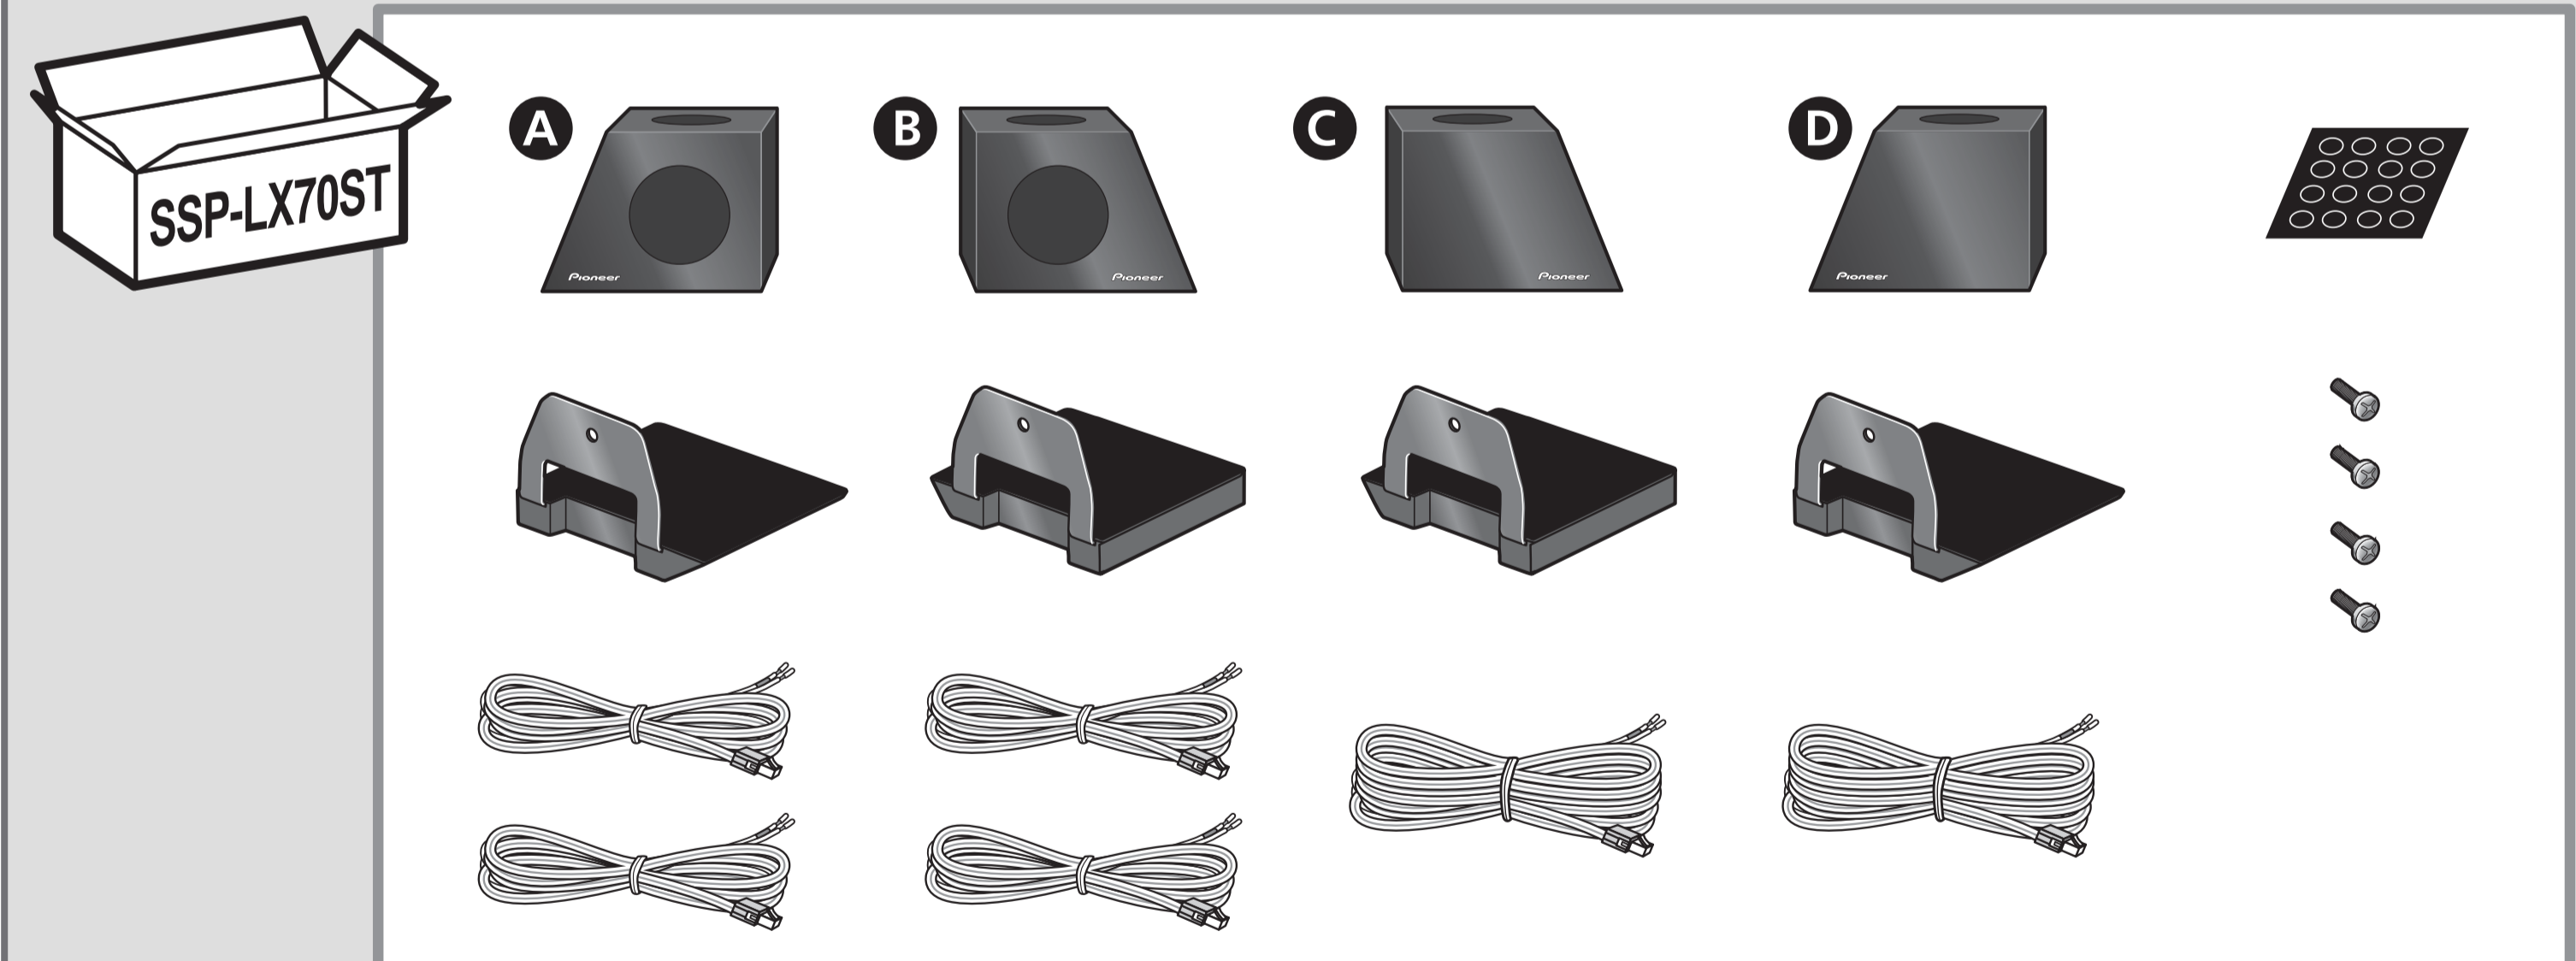

Pioneer plasma TV (KRP-600A / KRP-500A)

Pioneer LCD TV (KRL-46V)

? 12-15

SBDP-LX08

? 8-9

15"

for enjoying yourself ■ pour s'amuser
um Spaß zu haben ■ per godere te ■ para su disfrute
genieten van de mogelijkheden ■ для получения удовольствия

KURO LINK & MCACC

Pioneer plasma TV (KRP-600A / KRP-500A)

? 26-27