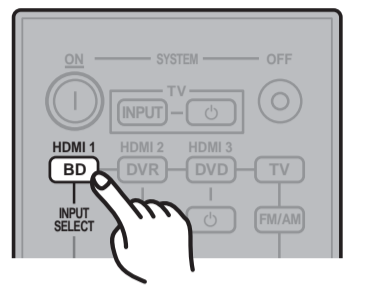

KURO LINK & MCACC

Pioneer plasma TV (KRP-600A / KRP-500A)

? 26-27