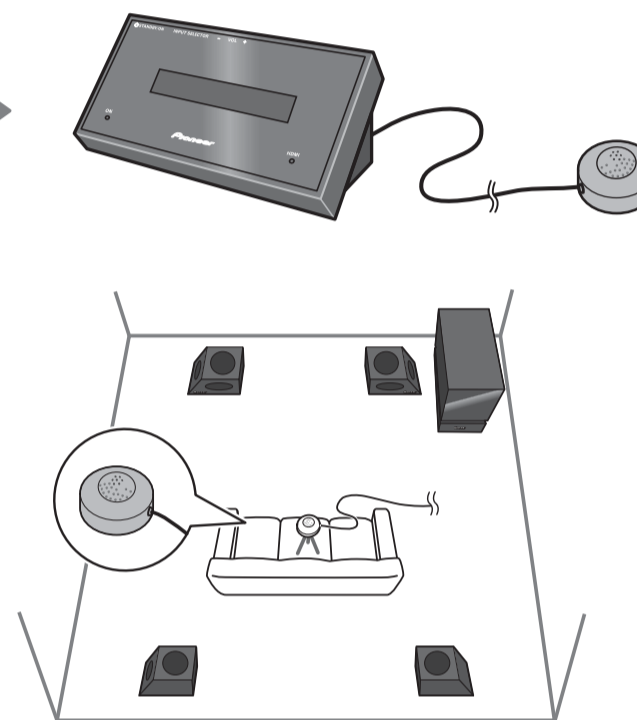

Pioneer plasma TV (KRP-600A / KRP-500A)

Pioneer LCD TV (KRL-46V)

? 12-15

SBDP-LX08

? 8-9

15"

for enjoying yourself ■ pour s'amuser
um Spaß zu haben ■ per godere te ■ para su disfrute
genieten van de mogelijkheden ■ для получения удовольствия

KURO LINK & MCACC

Pioneer plasma TV (KRP-600A / KRP-500A)

? 26-27