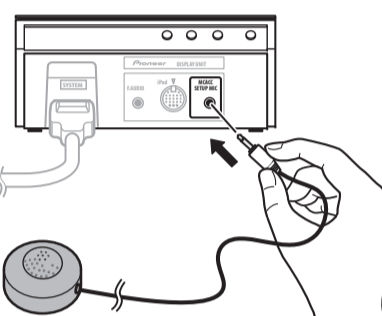

Pioneer plasma TV (KRP-600A / KRP-500A)

Pioneer LCD TV (KRL-46V)

? 12-15

SBDP-LX08

? 8-9

15"

for enjoying yourself ■ pour s'amuser
um Spaß zu haben ■ per godere te ■ para su disfrute
genieten van de mogelijkheden ■ для получения удовольствия

KURO LINK & MCACC

Pioneer plasma TV (KRP-600A / KRP-500A)

? 26-27