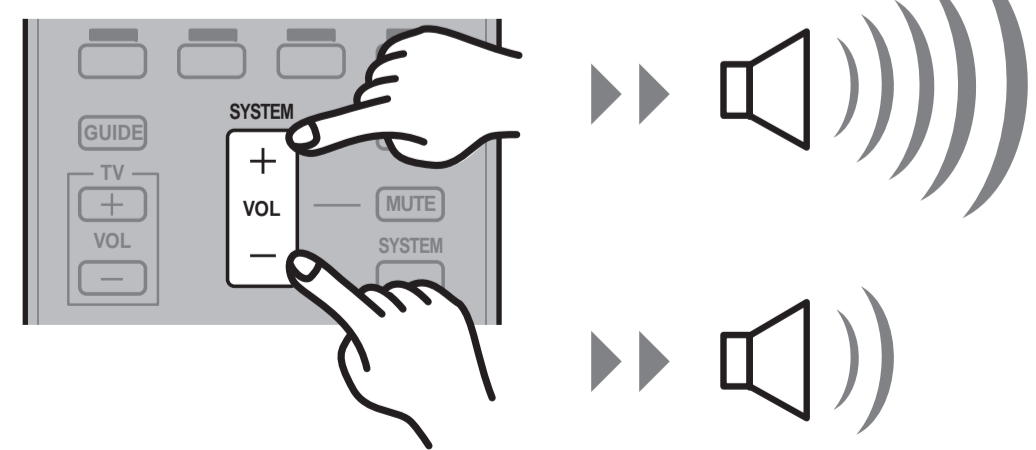

BD/DVD

On

FM/AM (Radio)

Off

KURO

Pioneer

LX01BD Setup Guide

Guide de configuration
 Aufstellungsanleitung
 Guida ai collegamenti
 Guía de instalación
 Instellingengids
 Руководство по настройке

Pioneer plasma TV (KRP-600A / KRP-500A)

Pioneer LCD TV (KRL-46V)

? 12-15

SBDP-LX08

? 8-9

15"

for enjoying yourself ■ pour s'amuser
um Spaß zu haben ■ per godere te ■ para su disfrute
genieten van de mogelijkheden ■ для получения удовольствия

KURO LINK & MCACC

Pioneer plasma TV (KRP-600A / KRP-500A)

? 26-27