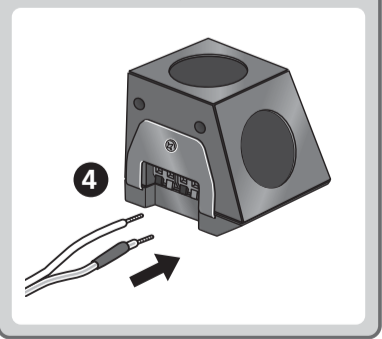

Pioneer plasma TV (KRP-600A / KRP-500A)

Pioneer LCD TV (KRL-46V)

? 12-15

SBDP-LX08

? 8-9

15"

for enjoying yourself ■ pour s'amuser
um Spaß zu haben ■ per godere te ■ para su disfrute
genieten van de mogelijkheden ■ для получения удовольствия

KURO LINK & MCACC

Pioneer plasma TV (KRP-600A / KRP-500A)

? 26-27