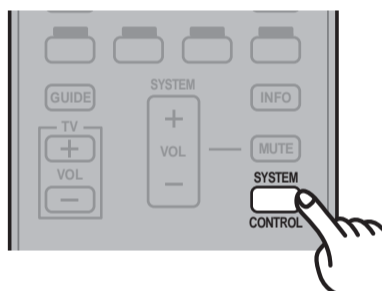

KURO LINK & MCACC

Pioneer plasma TV (KRP-600A / KRP-500A)

? 26-27