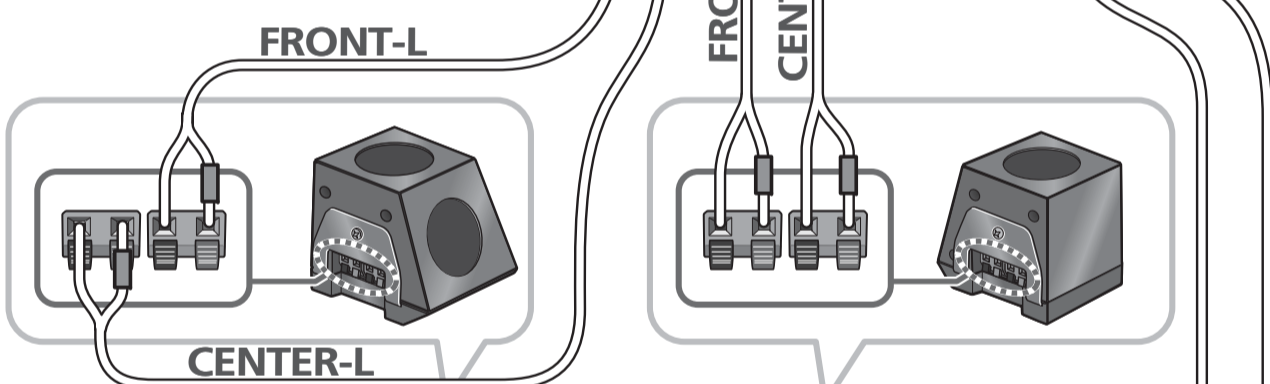

Pioneer plasma TV (KRP-600A / KRP-500A)

Pioneer LCD TV (KRL-46V)

? 12-15

SBDP-LX08

? 8-9

15"

for enjoying yourself ■ pour s'amuser
um Spaß zu haben ■ per godere te ■ para su disfrute
genieten van de mogelijkheden ■ для получения удовольствия

KURO LINK & MCACC

Pioneer plasma TV (KRP-600A / KRP-500A)

? 26-27