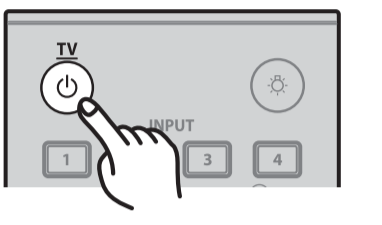

KURO LINK & MCACC

Pioneer plasma TV (KRP-600A / KRP-500A)

? 26-27