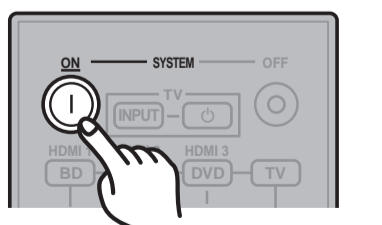

KURO LINK & MCACC

Pioneer plasma TV (KRP-600A / KRP-500A)

? 26-27