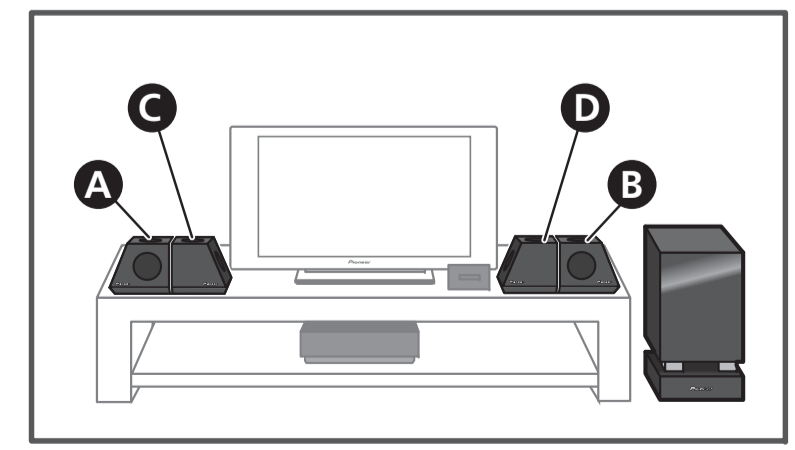

Pioneer plasma TV (KRP-600A / KRP-500A)

Pioneer LCD TV (KRL-46V)

? 12-15

SBDP-LX08

? 8-9

15"

for enjoying yourself ■ pour s'amuser
um Spaß zu haben ■ per godere te ■ para su disfrute
genieten van de mogelijkheden ■ для получения удовольствия