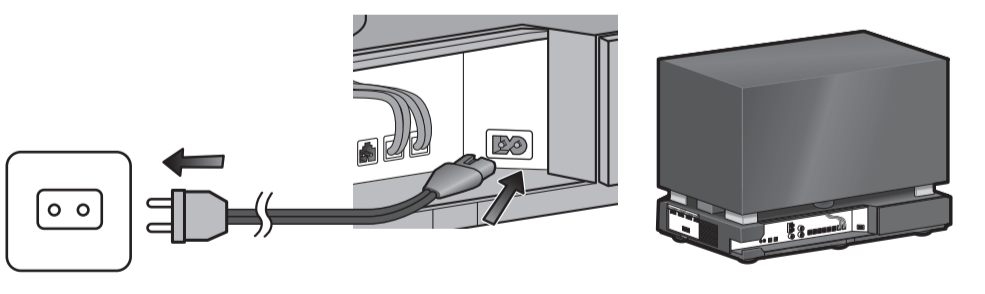

Pioneer plasma TV (KRP-600A / KRP-500A)

Pioneer LCD TV (KRL-46V)

? 12-15

SBDP-LX08

? 8-9

15"

for enjoying yourself ■ pour s'amuser
um Spaß zu haben ■ per godere te ■ para su disfrute
genieten van de mogelijkheden ■ для получения удовольствия

KURO LINK & MCACC

Pioneer plasma TV (KRP-600A / KRP-500A)

? 26-27