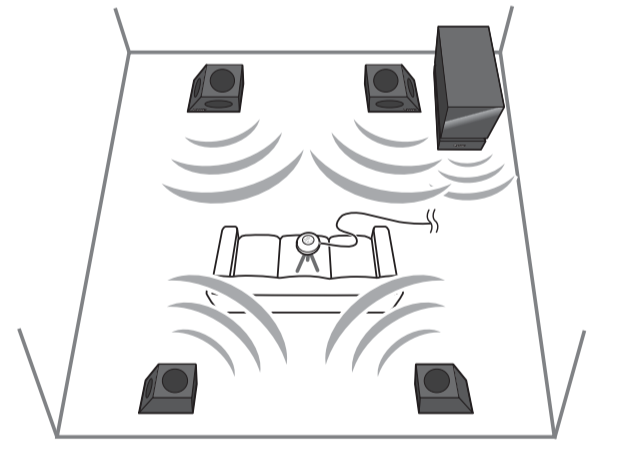

Pioneer plasma TV (KRP-600A / KRP-500A)

Pioneer LCD TV (KRL-46V)

? 12-15

SBDP-LX08

? 8-9

15"

for enjoying yourself ■ pour s'amuser
um Spaß zu haben ■ per godere te ■ para su disfrute
genieten van de mogelijkheden ■ для получения удовольствия

KURO LINK & MCACC

Pioneer plasma TV (KRP-600A / KRP-500A)

? 26-27