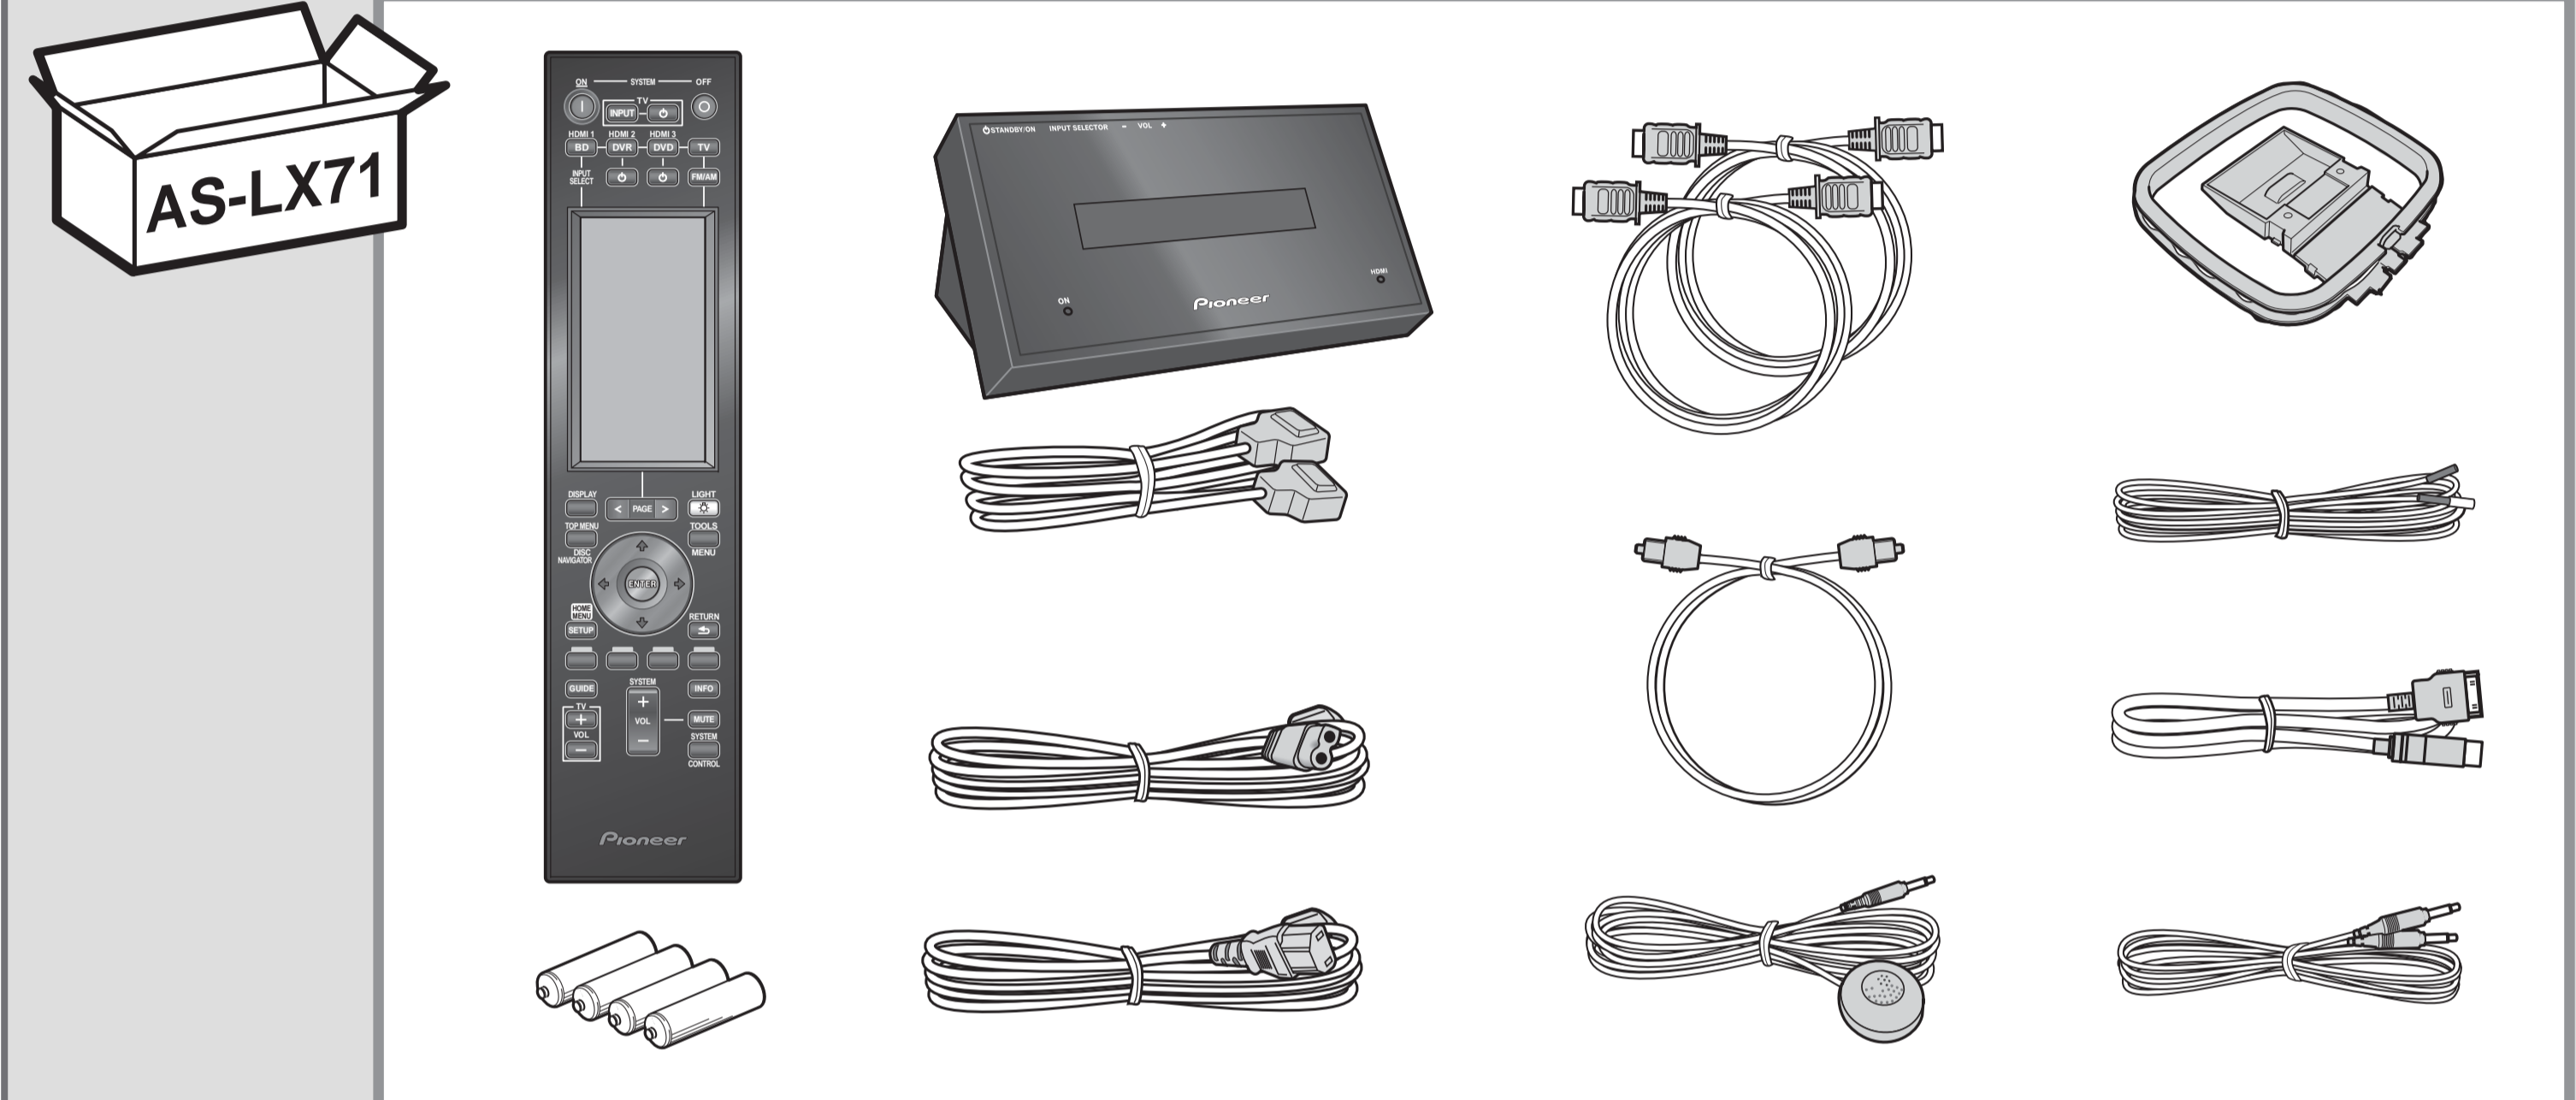

Pioneer plasma TV (KRP-600A / KRP-500A)

Pioneer LCD TV (KRL-46V)

? 12-15

SBDP-LX08

? 8-9

15"

for enjoying yourself ■ pour s'amuser
um Spaß zu haben ■ per godere te ■ para su disfrute
genieten van de mogelijkheden ■ для получения удовольствия

KURO LINK & MCACC

Pioneer plasma TV (KRP-600A / KRP-500A)

? 26-27