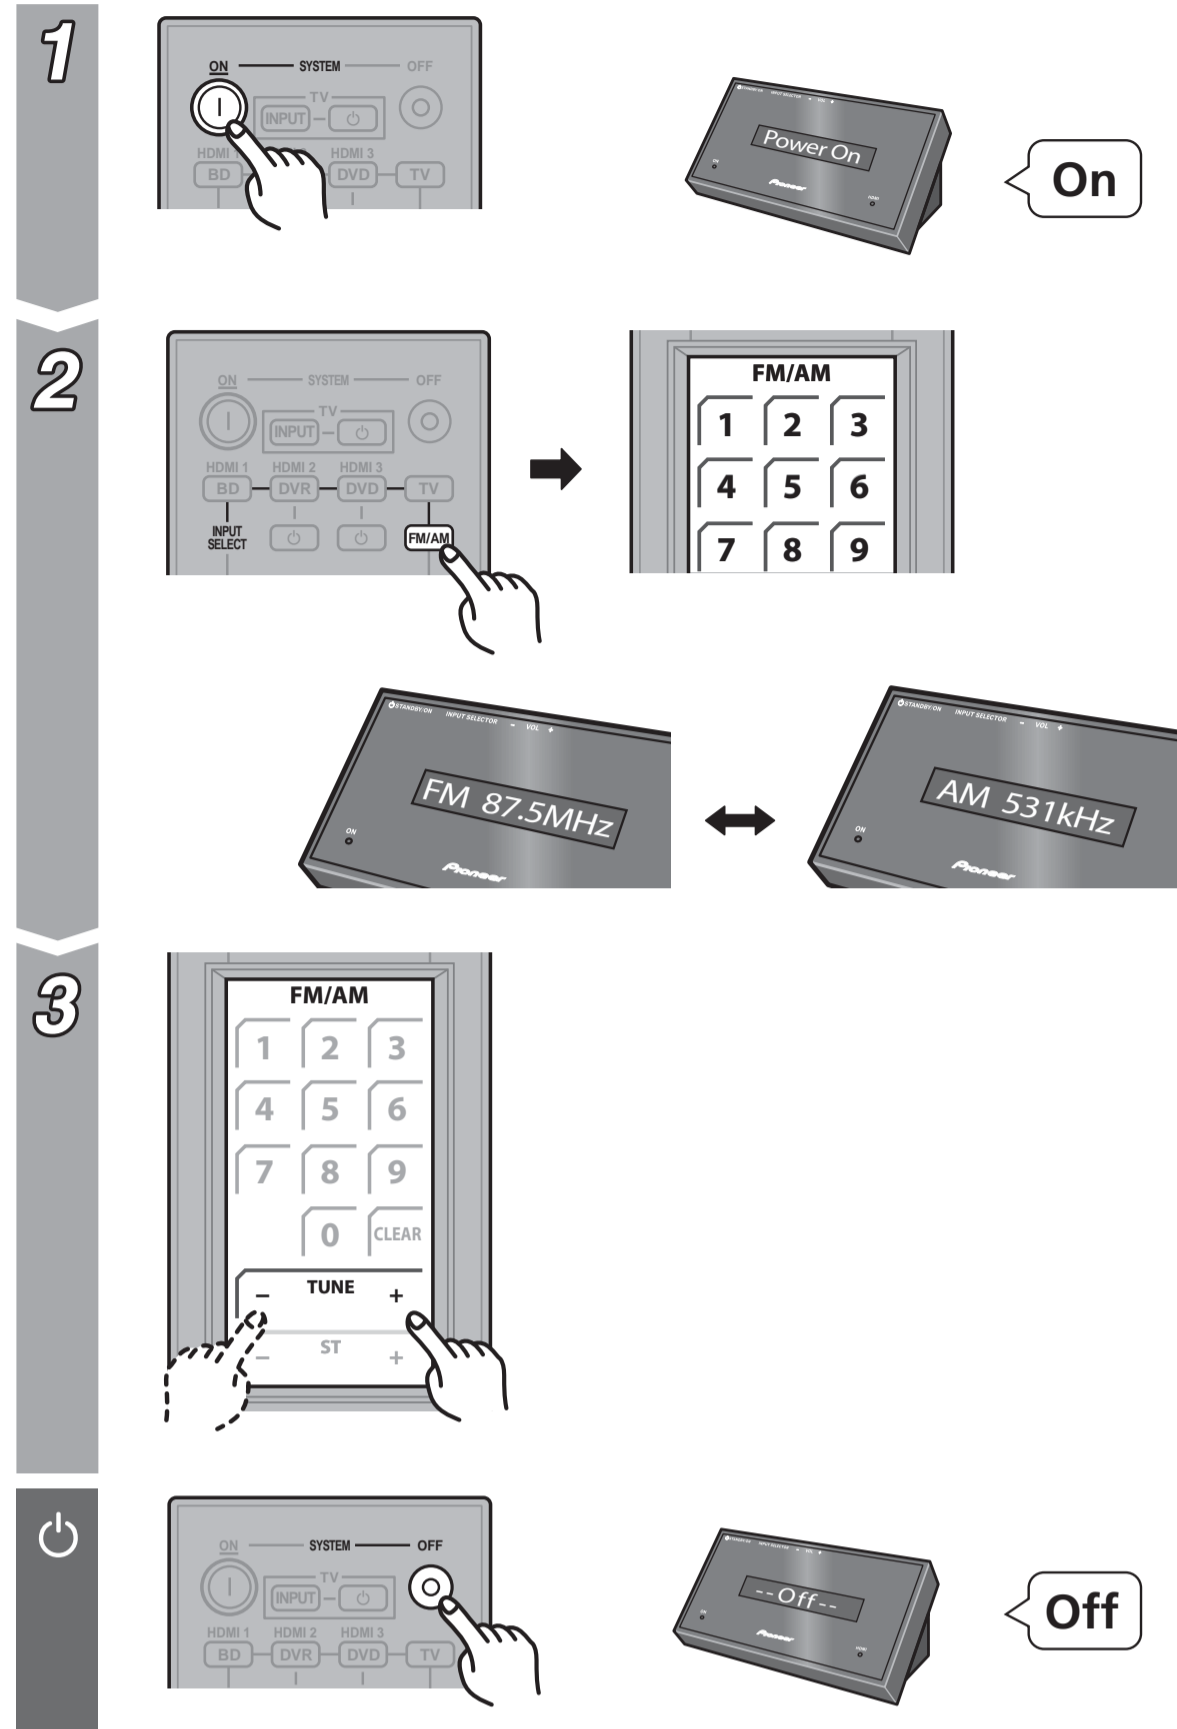

BD/DVD

On

FM/AM (Radio)

Off

KURO

Pioneer

LX01BD Setup Guide

Guide de configuration
 Aufstellungsanleitung
 Guida ai collegamenti
 Guía de instalación
 Instellingengids
 Руководство по настройке

Pioneer plasma TV (KRP-600A / KRP-500A)

Pioneer LCD TV (KRL-46V)

? 12-15

SBDP-LX08

? 8-9

15"

for enjoying yourself ■ pour s'amuser
um Spaß zu haben ■ per godere te ■ para su disfrute
genieten van de mogelijkheden ■ для получения удовольствия

KURO LINK & MCACC

Pioneer plasma TV (KRP-600A / KRP-500A)

? 26-27