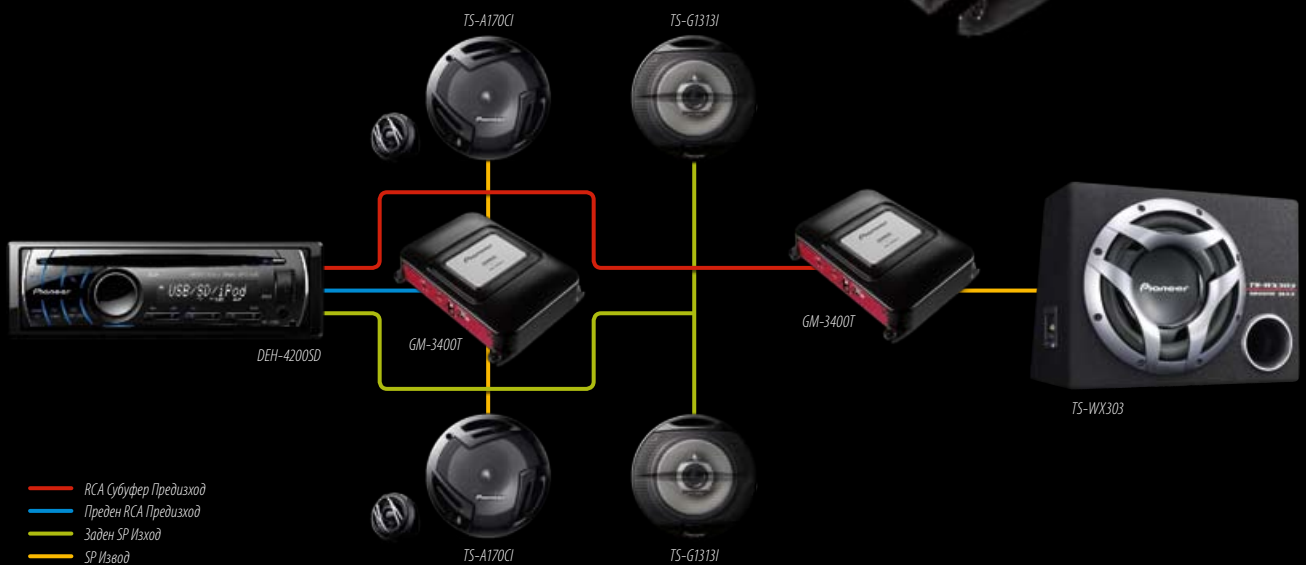

ПЕРФЕКТНИЯТ МОНТАЖЕН ПАРТНЬОР

Изграждането на вашата аудио система в колата не може да бъде по-удобно. GM-3400T е изключително функционален, когато става въпрос за монтаж. Тъй като усилвателя е мостов получавате множество възможности за свързване на говорители и субуфери. Компактният му размер също така го прави перфектно решение за всички типове автомобили.