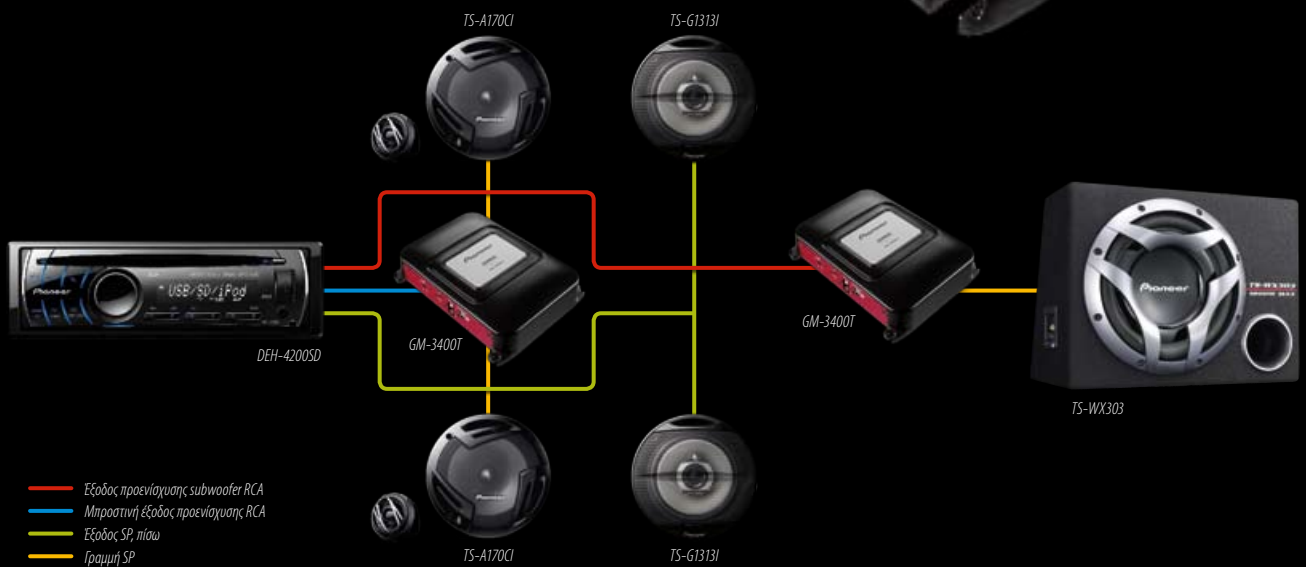

Ο ΤΕΛΕΙΟΣ ΣΥΝΕΡΓΑΤΗΣ ΕΓΚΑΤΑΣΤΑΣΗΣ

Η δημιουργία ενός ολοκληρωμένου ηχοσυστήματος στο αυτοκίνητό σας δεν θα μπορούσε να είναι ευκολότερη. Ο ενισχυτής GM-3400T προσφέρει απόλυτη ευελιξία όσον αφορά στην εγκατάσταση. Η δυνατότητα γεφύρωσης παρέχει μια ευρεία γκάμα δυνατοτήτων σύνδεσης ηχείων και subwoofer. Το μικρό του μέγεθος καθιστά επίσης τον ενισχυτή ιδανική λύση για όλους τους τύπους οχημάτων.