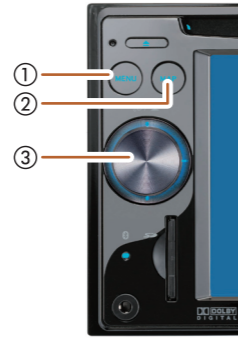

Pioneer sound.vision.soul

B5J ; 5GMCB 5J G GH9A

AVIC-F900BT
AVIC-F700BT

<ññVU `Ub[ ñ `ñUj i ni

6i `ñUj i ni b`Ua UWZVi `bUj [[ Ugnçb`g]ghYa]b]b`
hYa Y` ] `Yj`Yf]`UFUgrbXU`[ Yn]ba Yb]n`
gU `Ua U`hF`5nfrbhmUf`],bz` hZyb U U`rXU`
VY`f]h`Yb`D]cbYYF`5j fi dU`k`YV`g]h]g]bXY`nYF`
U`Ub` , U`ñ`hfa U`ñUj i ni bi `c_i`n`b`
k`k`k`d]cbYYF`Y` "

D]cbYYF`7`cfdcfU]cb`hUFUZbXUb`VUgña`ñ`hF`
H`Y`J`Z`U`ñ`Y`&S` ,D]cbYYF`7`cfdcfU]cb`hU]hF`
H`a` \U`\_UfngU`rXrF`

6Y` , ]\_U]XU`VUgña`ñ`hF`
A`5B1`-$$`$$E`G` :`IH`

Temel donanım dÁLmeleri

5 'A 9BI 'X` a Yg]
Üst Menü` ]`Yj]b] [`f` bh`Ya Y`_] ,]b`VUgrb`
6 'A 5D'X` a Yg]
< Uf]hU`Y`_fUbrbñ [`f` bh`Ya Y`_] ,]b`VUgrb`
7 MULTI-CONTROL
5J`fGyg`j`Y`J]Xyck`gYg]b]`UnUf`Ua`U`\_ ] , ]b`X`b`X`f`b`
< Uf]hU`Y`_fUbrbXUz`Uf]hU`*` , Y`]b]XY` ]`hfa`Y`_] ,]bz`
m`\_UfñntU`XU`U`U`ñ`UfY`\_Yh`Yh]f]b`?`Unm]n]bXY`ntU`
XU`V`*`a`XY`[`Yf]`ntU`XU`]Yf]`UhUa`U`_] ,]bz`gc`U`j`YntU`
gU`U`_UfY`\_Yh`Yh]f]b`
B`ch
6i`b`UfzgUXYVW`V]f`U` , `f`bY`_hF`