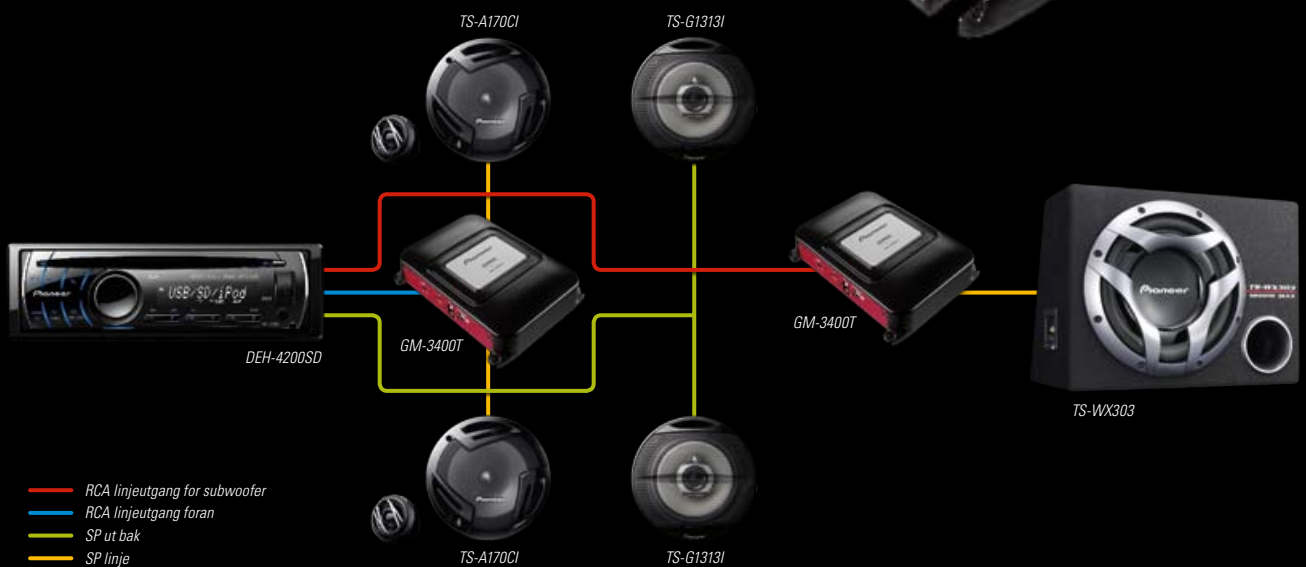

EN PERFEKT PARTNER

Å lage ditt eget komplette bilestereoanlegg kan ikke bli enklere. Når det gjelder tilkobling er GM-3400T fullstendig fleksibel. Da dette er en brokoblebar forsterker, har du mange muligheter for tilkobling av høyttalere og subwoofere. Den kompakte størrelsen gjør den til en perfekt partner for alle typer kjøretøyer.