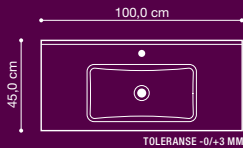

NÅ KR.

11.690,-

SPAR KR.
2.980,-

ALLEGRO 100 CM MED SPEIL ▲

100 cm helstøpt marmorservant og servantskap med brede skuffer med fullt uttrekk. Speil med avlange lysfelter. Inkl. viste grep og tilbehør til skuffer. Ekskl. armatur. Veil. pris kr. 14.670,-