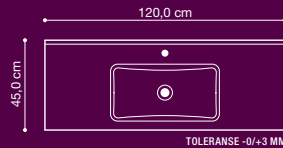

NÅ KR.

11.690,-

SPAR KR.
2.980,-

ALLEGRO 100 CM MED SPEIL ▲

100 cm helstøpt marmorservant og servantskap med brede skuffer med fullt uttrekk. Speil med avlange lysfelter. Inkl. viste grep og tilbehør til skuffer. Ekskl. armatur. Veil. pris kr. 14.670,-