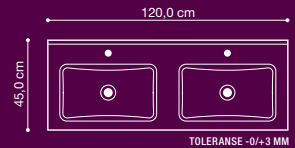

NÅ KR.

11.690,-

SPAR KR.
2.980,-

ALLEGRO 100 CM MED SPEIL ▲

100 cm helstøpt marmorservant og servantskap med brede skuffer med fullt uttrekk. Speil med avlange lysfelter. Inkl. viste grep og tilbehør til skuffer. Ekskl. armatur. Veil. pris kr. 14.670,-