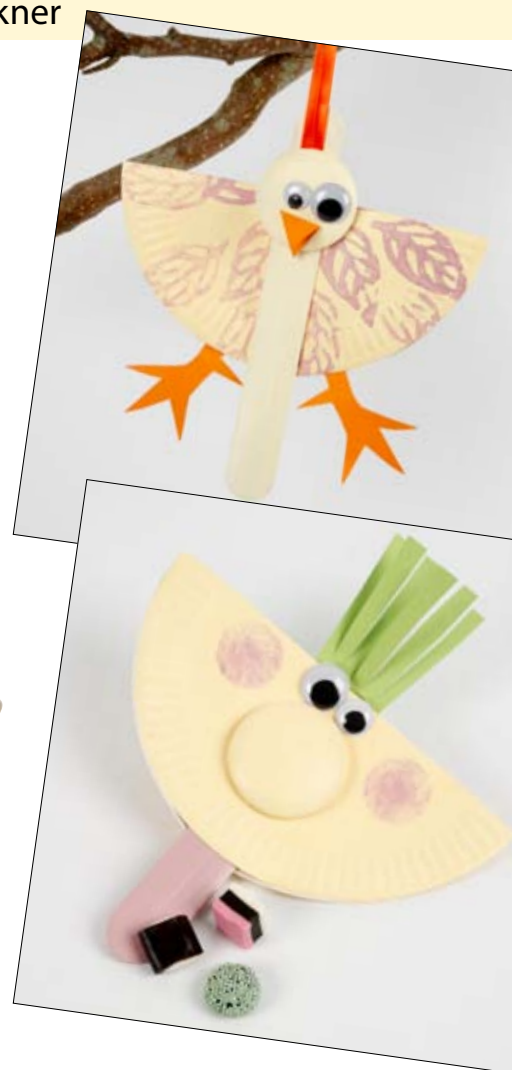

Lav en sød karsebakke med enkle teknikker. Mal krop og hoved med Plus Color. Lav fint mønster med stempeltryk og drys glitter i den våde maling. Klip hår i karton og udstans kartonblomster i forskellige størrelser som hårpynt. Tegn til sidst et sjovt ansigt - og så karsefrø i bakken.

Se inspirationsnr. 1543 på www.cchobby.dk

Pr. sæt (4,13) **3,30**

Karsebakke med figur

Plastkarsebakke i str. 8x11 cm og medfølgende papfigur, som karsebakken sættes ned i, H: 20 cm, hvid, 30 sæt.

23-344 (123,75) **99,00**

Glitter, sortiment

Sortiment med glitter i 20 ass. farver a 20 g, 20x20 g.

28-420 (205,00) **164,00**

Karton, sortiment

A4, 21x30 cm, 180 g, ass. farver.

21-497 12x10 ark (77,50) **62,00**
21-498 12x100 ark (642,50) **514,00**

Plus Color

Kvalitets hobbymaling med dækkende, silkemat overflade, 250 ml.

39-461 Mint green (50,00) **40,00**

39-404 Fleshtone (50,00) **40,00**

39-477 White (50,00) **40,00**

Pr. stk (3,48) **2,78**

Skumstempler, sortiment

Mange sjove motiver, 3-5 cm, 55 stk.

28-559 (191,25) **153,00**
V/ 4 sæt.

Paper punch, lag-på-lag

Blomst. 4 forskellige str., 25, 37, 49 og 75 mm, 4 stk.

11-295 (256,25) **205,00**

(Pris i parantes er inkl. moms)

MEST FOR BØRN

Man kan lave sjove og kreative ting med dét, der er lige ved hånden. Lav f.eks den sødeste kylling: Mal tallerken, ispind og træknapp og stempel mønster på tallerkenen. Klip næb og ben i karton, saml delene og lim skøre rulleøjne på. Enkelt så de små også kan være med.

Pr. stk. (0,58) **0,46**

Paptallerken

18 cm, hvid, 100 stk.

13-204 (57,50) **46,00**

Ispinde, jumbo

Natur birketræ, str. 20x2,5 cm, 300 stk.

56-306 (88,75) **71,00**

Træknapper

Flade på den ene side - buede på den anden, dia. 50 mm, natur, 50 stk.

56-550 (68,75) **55,00**

Plus Color

Kvalitets hobbymaling med dækkende, silkemat overflade, 250 ml.

39-463 Light yellow (50,00) **40,00**