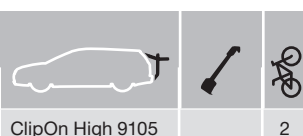

ALFA ROMEO

147, 3/5-T Schrägheck, 01→03, 04→

ClipOn High 9105

2

AUDI

80, 5-T Avant, 92→95

BackPac 973

973-17

3

100, 5-T Avant, 92→94

BackPac 973

973-17

3

A3, 3-T Schrägheck, 96→02

BackPac 973

973-15

3

oder

ClipOn High 9105

2

A3, 5-T Schrägheck, 99→03

BackPac 973 973

973-15

3

oder

ClipOn High 9105

2

A3, 3-T Schrägheck, 03→

ClipOn High 9105

2

A3 Sportback, 5-T Schrägheck, 04→

ClipOn High 9105

9115

2

A4, 5-T Avant, 96→01

BackPac 973

973-16

3

A4, 5-T Avant, 02→04

BackPac 973

973-15

3

oder

ClipOn High 9105

2

A4, 5-T Avant, 05→07, 08→

BackPac 973

973-17

3

oder

ClipOn High 9105

2

A6, 5-T Avant, 94→97

BackPac 973

973-17

3

oder

ClipOn High 9106

2

A6, 5-T Avant, 98→04

BackPac 973

973-17

3

A6, 5-T Avant, 05→07, 08→

BackPac 973

973-17

2

oder

ClipOn High 9106

9115

2

A6 Allroad, 5-T, Avant, 06→

BackPac 973

973-17

2

oder

ClipOn High 9106

2

BMW

3-serie, 5-T Touring, 96→99

BackPac 973

973-15

3

oder

ClipOn High 9105

2

5-serie, 5-T Touring, 97→00

BackPac 973

973-17

3

oder

ClipOn High 9106

2

5-serie, 5-T Touring, 01→03

BackPac 973

973-17

3

CHEVROLET

Astro, 2-T MPV, 85→93

InDoor 592

1

Kalos, 5-T Schrägheck, 04→

ClipOn High 9105

2

Lumina, 2-T MPV, 90→96

InDoor 592

2

CHEVROLET

Matiz, 5-T Schrägheck, 05→

ClipOn High 9105

2

Nubira, 5-T Kombi, 04→

BackPac 973

973-15

3

oder

ClipOn High 9106

2

Suburban, 5-T SUV, 92→98

InDoor 592

2

Tahoe, 5-T SUV, 95→98

InDoor 592

2

Trans Sport, 5-T MPV, 97→

BackPac 973

973-16

3

oder

ClipOn High 9106

9111

2

oder

InDoor 592

3

CHRYSLER

Grand Voyager, 4-T MPV, 91→95

InDoor 592

2

Grand Voyager, 4-T MPV, 96→00, 01→04

InDoor 592

3

Grand Voyager, 5-T MPV, 91→95

BackPac 973

973-14

4

Grand Voyager, 5-T MPV, 96→00

BackPac 973

973-17

3

oder

ClipOn High 9106

9111

2

Grand Voyager, 5-T MPV, 01→04, 05→

BackPac 973

973-16

3

oder

ClipOn High 9106

9111

2

PT Cruiser, 5-T Kombi, 00→

BackPac 973

973-17

2

Voyager, 5-T MPV, 88→95

BackPac 973

973-14

4

oder

ClipOn High 9106

2

oder

InDoor 592

2

Voyager, 5-T MPV, 96→00

BackPac 973

973-17

3

oder

ClipOn High 9106

9111

2

oder

InDoor 592

2

Voyager, 5-T MPV, 01→04

InDoor 592

2

Voyager, 5-T MPV, 01→04, 05→

BackPac 973

973-16

3

oder

ClipOn High 9106

9111

2

CITROËN

Berlingo, 4-T Van, 97→,

InDoor 592

1

keine Schiebetür

C3, 5-T Stufenheck, 02→

ClipOn High 9105

2

Evasion, 5-T MPV, 94→02

BackPac 973

973-16

2

oder

ClipOn High 9106

9111

2

Saxo, 3/5-T Schrägheck, 96→03

ClipOn High 9105

2